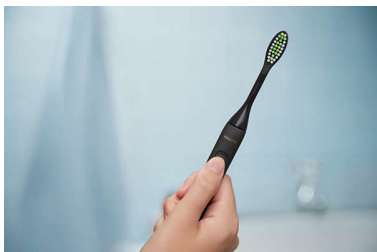

PHILIPS

Elektrisk tandbørste

Philips One

"The One", der børster tænderne bedre

"The One", der kan tages med på farten

"The One", der aldrig giver problemer

"The One" i flere farver

HY1200/25

Som din manual tandbørste – bare mere effektiv

Philips One – Nem og nænsom elektrisk tandbørste med rejseetui

Philips One er det elektriske skridt op fra din manuelle tandbørste. Blød, nem at bruge og perfekt på farten. Hvilken vælger du?

Bedre tandbørstning

- Styrk din tandbørstning

På farten

- Perfekt rejseledsager: praktisk rejseetui medfølger

Problemfri

- Tandbørsten guider dig og hjælper dig med at forbedre din børsterutine
- Tag det første skridt til elektrisk tandbørstning med en blød og nænsom rengøring
- Én opladning, én måneds børstning

Vil du have en effektiv, men skånsom rengøring? Ones bløde børstehår har et unikt mønster så de kan nå imellem tænderne og give en grundig rengøring.

Få bedre børstevaner

Vidste du, at du skal børste i 2 minutter for at få et hvidere og lysere smil? One's indbyggede smarttimer bipper hvert 30. sekund, når det er tid til at gå videre til den næste onråde i munden.