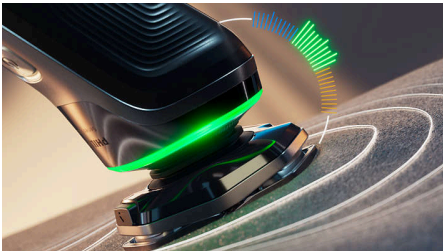

PHILIPS

Rasoir électrique 100 %
étanche avec SkinIQ

Shaver series 9000

Un rasage au plus près de la peau

Lames Dual SteelPrecision

Capteur Pressure Guard

Têtes flexibles 360-D

S9974/35

Expérience premium

Un rasage d'encore plus près

Shaver series 9000

Rasoir électrique 100 % étanche avec SkinIQ

S9974/35

Points forts

Système Lift&Cut

Notre technologie rotative unique et brevetée Lift & Cut soulève délicatement le poil à la racine avant de le couper avec précision au plus près de la peau (jusqu'à 0,00 mm de la peau) sans même que les lames ne touchent votre peau.

Capteur Pressure Guard

Il est essentiel d'exercer la bonne pression pour obtenir un rasage de près qui respecte la peau. Les capteurs avancés du rasoir détectent la pression que vous exercez et le voyant innovant vous indique lorsque vous appuyez trop fort ou trop peu. Pour un rasage personnalisé optimal.

Têtes flexibles 360-D

Conçu pour suivre les contours de votre visage et même de votre cou, ce rasoir électrique Philips est doté de têtes entièrement flexibles qui pivotent à 360° pour un rasage impeccable et confortable.