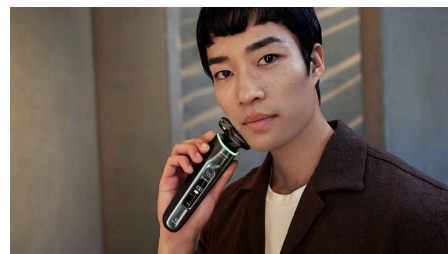

60 minutes d'autonomie

Ce système de charge avancé offre deux options pratiques : 60 minutes d'autonomie après une charge complète ou une charge rapide pour un rasage.