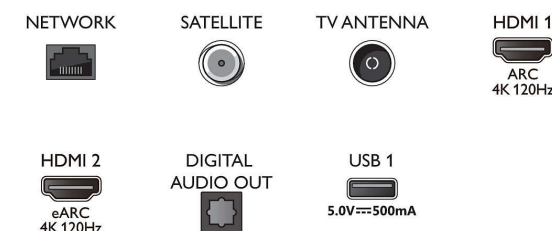

Connections

Side

Bottom

Kiadás dátuma
2023-07-19

Verzió: 7.7.2

EAN: 87 18863 03451 4

© 2023 Koninklijke Philips N.V.
Minden jog fenntartva.

A műszaki adatok előzetes figyelmeztetés nélkül változhatnak. Minden védjegy a Koninklijke Philips N.V. céget, vagy az illető jogtulajdonost illeti