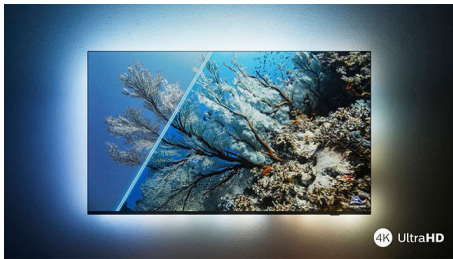

Valuta for pengene. Høj ydeevne.

- Levende billeder. Philips 4K UHD LED TV.
- Skarpt HDR-billede. Philips 4K UHD TV.
- Biograflignende billede og lyd. Dolby Vision og Dolby Atmos.

PHILIPS

4K UHD LED Smart TV

Førende HDR-formater understøttes Dolby Vision og Dolby Atmos, 139 cm (55") SAPHI Smart TV, Pixel Precise Ultra HD

Vigtigste nyheder

4K UHD LED TV

Elsk alt hvad du ser på dette 4K UHD LED TV. Philips Pixel Precise Ultra HD Engine optimerer billedkvaliteten, så du får skarpe billeder, fyldige farver og jævne bevægelser. Du får den bedst mulige billedoplevelse hver gang.

Slankt, attraktivt design.

Er du på udkig efter et TV, der passer til dit rum? Skærmen på dette 4K smart TV, der stort set ingen ramme har, passer til stort set enhver type indretning, og de slanke sølvfarvede fødder får det til at se ud, som om skærmen