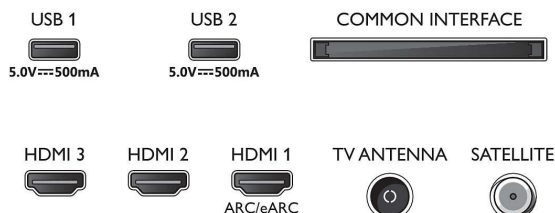

- EPREL-registreringsnumre: 1205367
- Energiklasse for SDR: F
- Strømkrav i tændt tilstand for SDR: 76 Kwh/1000 t.
- Energiklasse for HDR: G
- Strømkrav i tændt tilstand for HDR: 128 Kwh/1000 t.
- Strømforbrug ved slukket tilstand: n.a.
- Netværksbaseret standbytilstand: $2,0\text{ W}$
- Anvendt panelteknologi: LED LCD

Strøm

- Lysnet: 220-240 V AC, 50/60 Hz
- Standby-strømforbrug: $0,3\text{ W}$
- Strømbesparende funktioner: Timer til auto-sluk, Slå billede fra (ved radio), Eco-tilstand, Lyssensor
- Strømforbrug ved slukket tilstand: I/T

Tilbehør

- Medfølgende tilbehør: Fjernbetjening, 2 x AAA batterier, Netledning, Lynhåndbog, Brochure med

55PUS7657/12

oplysninger om juridiske forhold og sikkerhed, Bordstand

Design

- Farver på TV: Mellemsvølvfarvet ramme
- Standerdesign: Mellemsvølvfarvede stænger

Mål

- Bredde: 1226,8 mm
- Højde: 712,8 mm
- Dybde: 85,3 mm
- Produktvægt: 10,6 kg
- Bredde (med stand): 1226,8 mm
- Højde (med stand): 739,8 mm
- Dybde (med stand): 246,8 mm
- Produktvægt (+ stand): 10,7 kg
- Bredde (emballage): 1360,0 mm
- Højde (emballage): 840,0 mm
- Dybde (emballage): 160,0 mm
- Vægt inkl. emballage: 14,2 kg
- Standerbredde: 808,0 mm
- Standerhøjde: 28,0 mm
- Standerdybde: 245,3 mm
- Afstand mellem 2 stativer: 808,0 mm
- Stativets højde til TV'ets nederste kant: 28,0 mm
- Kan monteres på en væg: 200 x 100 mm

Connections

Side

Rear

Udgivelsesdato
2023-07-25

Version: 7.1.1

EAN: 87 18863 03469 9

© 2023 Koninklijke Philips N.V.
Alle rettigheder forbeholdes.

Specifikationerne kan ændres uden varsel. Varemærker tilhører Koninklijke Philips N.V. eller deres respektive ejere.

www.philips.com

- EPG og den faktiske synlighed (op til 8 dage) afhænger af land og operatør.
- TV'et understøtter DVB-modtagelse af gratis kanaler. Bestemte DVB-udbydere understøttes muligvis ikke. Du kan se en opdateret liste i afsnittet Ofte stillede spørgsmål på Philips' support-websted. For nogle udbydere kræves der programkort eller abonnement. Kontakt din udbyder for at få flere oplysninger.
- Philips TV Remote App og de tilknyttede funktioner varierer afhængigt af TV-model, operatør og land samt smartenhedsmodel og operativsystem. Du kan finde flere oplysninger på: www.philips.com/TVRemoteapp.
- Smart TV app-tilbud varierer afhængigt af TV-model og land. Du kan finde flere oplysninger på: www.philips.com/smarttv.
- Dette fjernsyn indeholder kun bly i visse dele eller komponenter, hvor der ikke findes alternative teknologier, i overensstemmelse med de dispensationsbestemmelser, der findes under RoHS-direktivet.
- Amazon Prime er tilgængelig på udvalgte sprog og i udvalgte lande.
- Netflix-abonnement er påkrævet. Underlagt vilkår på <https://www.netflix.com>
- Rakuten TV fås på udvalgte sprog og i udvalgte lande.