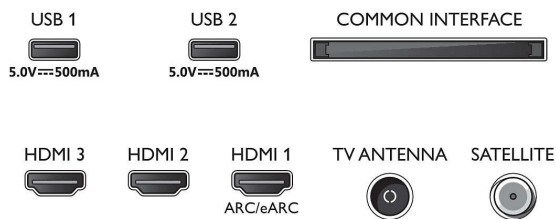

Principaux formats HDR pris en charge Dolby Vision et Dolby Atmos, Téléviseur Smart TV SAPHI 139 cm (55"), Pixel Precise Ultra HD

Caractéristiques

Image/affichage

- Diagonale de l'écran (cm): 139 cm
- Afficheur: LED 4K Ultra HD
- Résolution d'écran: 3840 x 2160
- Fréquence de rafraîchissement natif: 60 Hz
- Moteur d'images: Pixel Precise Ultra HD
- Amélioration de l'image: Dolby Vision, HLG (Hybrid Log Gamma), Compatible HDR10+
- Diagonale de l'écran (pouces): 55 pouces

Résolution d'affichage prise en charge

- Entrées ordinateur sur tous les connecteurs

HDMI: Jusqu'à 4K UHD 3 840 x 2 160 à 60 Hz, Compatible HDR, HDR10/HLG

- Entrées vidéo sur tous les connecteurs HDMI: jusqu'à 4K UHD 3 840 x 2 160 à 60 Hz, HDR pris en charge, HDR10/HLG (Hybrid Log Gamma)

Tuner/réception/transmission

- TV numérique: DVB-T/T2/T2-HD/C/S/S2
- Guide des programmes de télévision*: Guide électronique de programmes 8 j.
- Indication de l'intensité du signal

- Télétexte: Hypertexte 1 000 pages
- Compatible HEVC

Fonctions de Smart TV

- Interaction utilisateur: SimplyShare, Mode miroir
- Applications Smart TV*: Sites de location de vidéos, Navigateur Internet open source, Télévision à la demande, YouTube, Netflix TV
- Installation facile: Détection automatique des périphériques Philips, Assistant d'installation du réseau, Assistant de réglage
- Facilité d'utilisation: Bouton menu Smart unique,

Connexions

Side

Rear