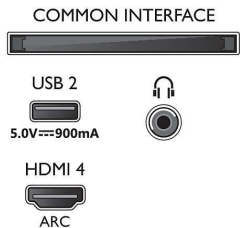

Connections

Side