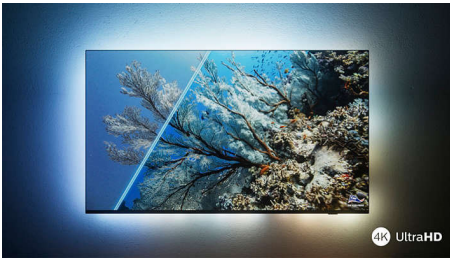

### Eloisa HDR-kuva

Haluatko täydellisen kuvan jokaiseen kohtaukseen? Philips 4K UHD TV tukee kaikkia keskeisiä HDR-muotoja, minkä ansiosta voit nauttia upean terävästä kuvasta ja näet pienimmät yksityiskohdat myös tummilla ja valoilla alueilla.