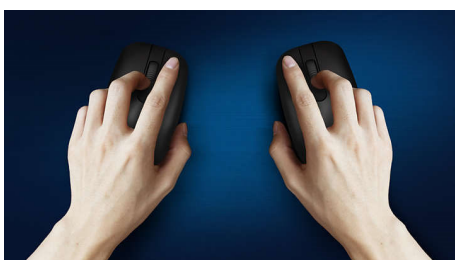

Klaviatūra skirta didžiausiam produktyvumui

- Pažįstamas klaviatūros išdėstymas, kad būtų paprasta spausdinti
- Žemo profilio mygtukai, kad patogiai, tyliai spausdintumėte
- Plono profilio dizainas puikiai atrodo ant stalo

- Dėl abiem rankom skirtos formos bus patogiu dirbti tiek dešine, tiek kaire ranka
- Patogus, ergonomiškas pelės dizainas tiesiog puikus
- Didelės raiškos optinis sekimas sklandžiam valdymui

PHILIPS

Belaidēs klaviatūros ir pelēs derinys
4 mygtukai USB 2.0 laidinis, Optinis jutiklis

SPT6264/00

Ypatybės

Supaprastintas diegimas

Paprastos supaprastinto diegimo laidinēs USB jungtys

Abiem rankom skirtas pelēs dizains

Dēl abiem rankom skirtos formas bus patogū dirbti tiek dešine, tiek kaire ranka

Patogus, ergonomiškas dizains

Patogus, ergonomiškas pelēs dizains tiesiog puikus

Pažįstamas klaviatūros iškāstymas

Pažįstamas klaviatūros iškāstymas, kad būtu paprasta spausdinti

Sklandus optinis sekimas

Didelēs raiškos optinis sekimas sklandžiam valdymui