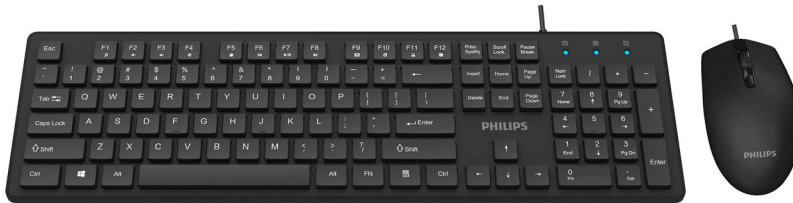

Philips 200 Series
Belaidės klaviatūros ir
pelės derinys

4 mygtukai
USB 2.0 laidinis
Optinis jutiklis

SPT6264

Skirta tam, ką darote

Skirta produktyviam gyvenimui. Naujas 200 serijos klaviatūros ir pelės derinys pasižymi puikais dizaino ergonomine, visą dieną patogiai naudoti klaviatūra bei patikimu patvarumu. Optinė pelė pasižymi ergonominiu, tiksliu valdymu.

Klaviatūra skirta didžiausiam produktyvumui

- Pažįstamas klaviatūros išdėstymas, kad būtų paprasta spausdinti
- Žemo profilio mygtukai, kad patogiai, tyliai spausdintumėte
- Plono profilio dizainas puikiai atrodo ant stalo

- Dėl abiem rankom skirtos formos bus patogiu dirbti tiek dešine, tiek kaire ranka
- Patogus, ergonomiškas pelės dizainas tiesiog puikus
- Didelės raiškos optinis sekimas sklandžiam valdymui

PHILIPS

Belaidēs klaviatūros ir pelēs derinys
4 mygtukai USB 2.0 laidinis, Optinis jutiklis

SPT6264/00

Ypatybės

Supaprastintas diegimas

Paprastos supaprastinto diegimo laidinēs USB jungtys

Abiem rankom skirtas pelēs dizains

Dēl abiem rankom skirtos formas bus patogū dirbti tiek dešine, tiek kaire ranka