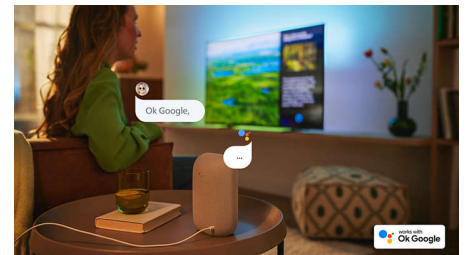

## L'idéal pour les jeux.

Profitez pleinement de votre console avec votre téléviseur Philips permettant un gameplay rapide et des graphismes fluides. Connectivité HDMI prenant en charge la norme VRR. Le paramètre de faible latence s'active automatiquement lorsque vous allumez votre console. Le mode de jeu Ambilight intensifie l'émotion.

## Android TV

Votre téléviseur Philips Android vous permet d'accéder aux contenus de votre choix quand vous le souhaitez. Vous pouvez personnaliser l'écran d'accueil pour afficher vos applications préférées, ce qui facilite la diffusion des films et des émissions que vous aimez. Vous pouvez également reprendre là où vous vous êtes arrêté.

## Commande vocale IA

Vous pouvez commander vocalement votre téléviseur Android Philips via n'importe quelle enceinte dotée de l'Assistant Google ou via une application de télécommande Android TV. Vous souhaitez trouver des applications, regarder des contenus en streaming ou jouer ? Il vous suffit de le demander.