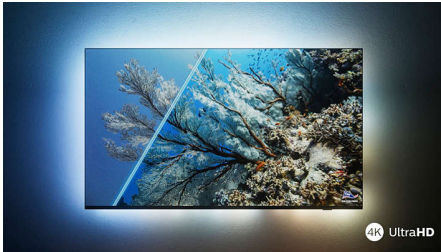

Eloisa HDR-kuva

Haluatko täydellisen kuvan jokaiseen kohtaukseen? Philips 4K UHD TV tukee kaikkia keskeisiä HDR-muotoja, minkä ansiosta voit nauttia upean terävästä kuvasta ja näet pienimmät yksityiskohdat myös tummilla ja valoisilla alueilla.