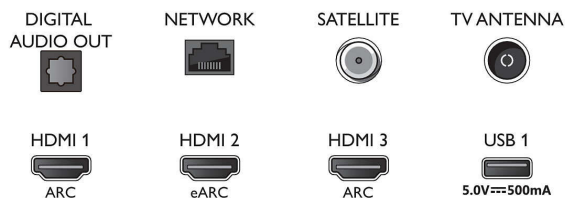

Accesorios

- Accesorios incluidos: Mando a distancia, Guía de inicio rápido, Folleto legal y de seguridad, Cable de alimentación, Soporte para la mesa, 2 pilas AAA

Diseño

- Colores del televisor: Bisel en gris antracita
- Diseño del soporte: Soportes en V en gris antracita

Dimensiones

- Anchura del dispositivo: 1289,9 mm
- Altura del dispositivo: 749,7 mm
- Profundidad del dispositivo: 80,9 mm
- Peso del producto: 17,4 kg
- Longitud del dispositivo (con soporte): 1289,9 mm
- Altura del dispositivo (con soporte): 819,7 mm
- Profundidad del dispositivo (con soporte): 269,8 mm
- Peso del producto (+ soporte): 17,8 kg
- Anchura de la caja: 1425,0 mm
- Altura de la caja: 867,0 mm
- Profundidad de la caja: 160,0 mm
- Peso incluido embalaje: 22,4 kg
- Anchura del soporte: 805,2/1085,2 mm
- Altura del soporte: 70,0 mm
- Profundidad del soporte: 269,8 mm
- Distancia entre 2 soportes: 805,2/1085,2 mm
- Altura del soporte al borde inferior del televisor: 70,0 mm
- Compatible con el montaje en pared: 200 x 300 mm

Connections

Side

Bottom

Fecha de emisión
2023-07-22

Versión: 6.3.1

EAN: 87 18863 03408 8

© 2023 Koninklijke Philips N.V.
Todos los derechos reservados.

Las especificaciones están sujetas a cambios sin previo aviso. Las marcas registradas son propiedad de Koninklijke Philips N.V. o de sus propietarios respectivos.