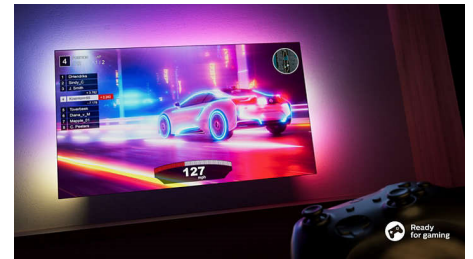

Preparado para jugar

Tu televisor Philips es ideal para jugar. Cuando enciendes la consola, el televisor cambia automáticamente a un ajuste de latencia ultrabaja, lo que garantiza una experiencia de juego con gran capacidad de respuesta y unos gráficos increíblemente fluidos. Además de ser compatible con HDMI 2.1 y VRR, el modo de juego de Ambilight lleva toda la emoción del juego a la habitación.