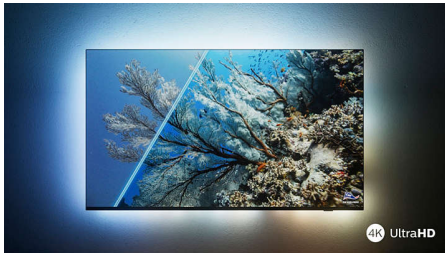

Акценти

4K UHD LED телевизор

Наслаждавайте се на всичко, което гледате с този 4K UHD LED телевизор. Видеопроцесорът Philips Pixel Precise Ultra HD оптимизира качеството на картината, за да осигури резки изображения, богати цветове и плавно движение. Получавате възможно най-доброто изживяване при гледане всеки път.

Тънък, атрактивен дизайн.

Търсите телевизор, подходящ за вашата стая? Екранът, който е почти без рамка, на този 4K смарт телевизор подхожда на почти всеки интериор, а

тънките, сребристи крачета изглеждат така, сякаш екранът лети във въздуха. Нашата опаковка и вложки са изработени от рециклиран картон и хартия.