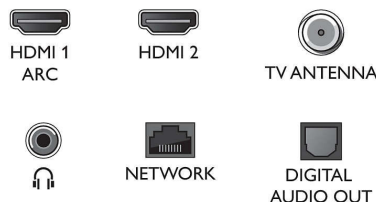

Connections

Side

Down

Fecha de publicación
2023-11-10

Versión: 7.1.1

EAN: 87 18863 03516 0

© 2023 Koninklijke Philips N.V.
Todos los derechos reservados.

Las especificaciones quedan sujetas a modificaciones sin previo aviso. Las marcas comerciales son propiedad de Koninklijke Philips N.V. o sus respectivos titulares.

www.philips.com

- La EPG y la visibilidad real (hasta 8 días) dependen del país y el operador.
- Las aplicaciones para Smart TV varían según el modelo de TV y el país. Para obtener más información, visita: www.philips.com/smarttv.
- La imagen que se muestra en el sitio web corresponde a imágenes no contractuales. Consultá siempre el televisor real que se vende en el comercio minorista o en las tiendas.
- Este televisor contiene plomo solo en algunas partes o componentes donde no existe una tecnología alternativa, de acuerdo con las cláusulas de exención de la Directiva RoHS.
- Amazon Prime está disponible en idiomas y países determinados.
- Es necesaria una suscripción a Disney+. Sujeto a los términos detallados en <https://www.disneyplus.com> (c) 2020 Disney y sus entidades relacionadas. Disney+ está disponible en determinados idiomas y países.
- El Asistente de Google está disponible en Android TV de Philips con Android O (8) o una versión posterior del sistema operativo. El Asistente de Google está disponible en determinados idiomas y países.
- Se necesita una suscripción a Netflix. Sujeto a los términos detallados en <https://www.netflix.com>.
- La aplicación TV Remote de Philips y las funciones relacionadas varían según el modelo de televisor, el operador y el país, así como el modelo del dispositivo inteligente y el sistema operativo. Para obtener más detalles, visita: www.philips.com/TVRemoteapp.
- Su funcionalidad depende de las aplicaciones y los dispositivos inteligentes con Chromecast integrado. Para obtener más información, visita las páginas de los productos con Chromecast integrado.
- El televisor Philips no garantiza una interoperabilidad total con todos los dispositivos HDMI CEC.