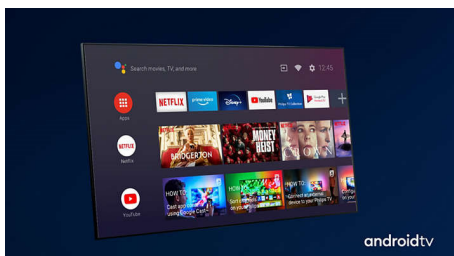

Sencillamente inteligente. Android TV

Tu Android TV de Philips te ofrece el contenido que quieres cuando lo quieres. Puedes personalizar la pantalla de inicio para

mostrar tus aplicaciones favoritas, lo que te facilitará la reproducción de las películas y los programas que te encantan. También puedes reproducirlos desde donde los dejaste.

Diseño

Con su bisel negro y su soporte mate, este elegante televisor cuenta con un estilo inconfundible. Tanto si querés que destaque en la cocina como que pase desapercibido en tu habitación, es perfecto para espacios reducidos.

Diseño

Bisel negro con soporte mate de punta de plástico.

Dolby Atmos

Aumenta el dramatismo independientemente de lo que veas. Este Android TV de Philips

admite barras de sonido compatibles con Dolby Atmos, que reproducen tanto la profundidad como la altura para crear un sonido Surround tridimensional virtual que fluye por encima de ti y a tu alrededor.

Televisor LED

Te encantará todo lo que veas con un televisor LED HD de Philips. El motor de procesamiento del televisor optimiza la calidad de imagen para ofrecer imágenes nítidas, colores ricos y movimientos suaves. Disfrutarás en todo momento de la mejor experiencia visual posible.

Pixel Plus alta definición

Motor Pixel Plus HD. Imágenes nítidas ininterrumpidas.