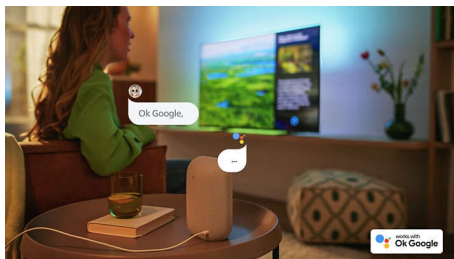

Philips 6900 series
Android TV LED HD

80 cm (32")

Sonido Dolby Atmos
Android/Control por voz con IA

32PHD6947

Compacto y elegante.

Android TV LED HD

¿Buscás el mejor televisor para un espacio pequeño? Este televisor Philips de 32" encaja a la perfección en cualquier parte. Las imágenes son nítidas; el sonido, claro; y encima es inteligente: Android TV de Philips.

Luz asombrosa. Gran calidad de imagen.

- Visualización vibrante. Televisor LED HD de Philips.
- Diseñado para destacar.
- Bisel negro con soporte mate de punta de plástico.

Contenido a tus órdenes.

- Control por voz. El Asistente de Google.
- Sencillamente inteligente. Android TV

32PHD6947/55

Destacados

Control por voz con IA

Presioná un botón del control remoto para hablar con el Asistente de Google. Controlá el televisor o los dispositivos inteligentes para el hogar compatibles con el Asistente de Google usando tu voz.

Diseño

Bisel negro con soporte mate de punta de plástico.

Dolby Atmos

Aumenta el dramatismo independientemente de lo que veas. Este Android TV de Philips

admite barras de sonido compatibles con Dolby Atmos, que reproducen tanto la profundidad como la altura para crear un sonido Surround tridimensional virtual que fluye por encima de ti y a tu alrededor.