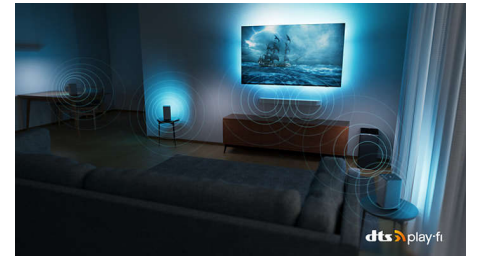

DTS Play-Fi kompatibilis

A Philips DTS Play-Fi vezeték nélküli otthoni rendszer másodpercek alatt lehetővé teszi az otthonában található kompatibilis soundbar hangsugárzókhoz és vezeték nélküli hangsugárzókhoz való csatlakozást. Hallgassa a filmek hangját a konyhából. Játsszon le zenét bárhol. A Philips TV-t center hangsugárzóként használva még egy surround hangzású házimozsi-rendszert is létrehozhat.