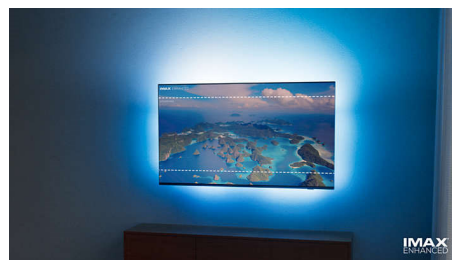

IMAX Enhanced

Üdvözljük Hollywoodban! A Philips MiniLED TV-vel ugyanazt az IMAX élményt kapja, mint

az IMAX mozikban vetített filmek nézése közben. Hagyja magát körülölelni a nagyobb formátum érzékelésével. Lásson többet minden jelenetben. Az Ambilight funkcióval kombinálva emlékezetes moziélményben lehet része.