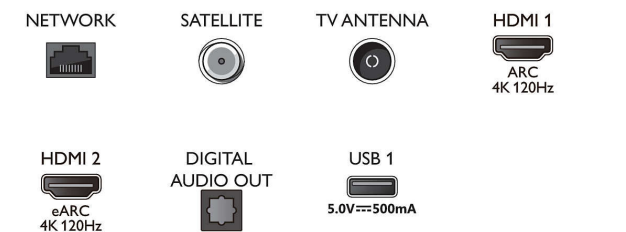

Connections

Side

Bottom

Kiadás dátuma
2023-07-19

Verzió: 7.2.1

EAN: 87 18863 03440 8

© 2023 Koninklijke Philips N.V.
Minden jog fenntartva.

A műszaki adatok előzetes figyelemztetés nélkül változhatnak. Minden védjegy a Koninklijke Philips N.V. céget, vagy az illető jogtulajdonost illeti