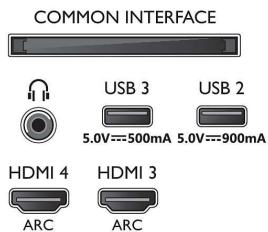

Connections

Side

Bottom