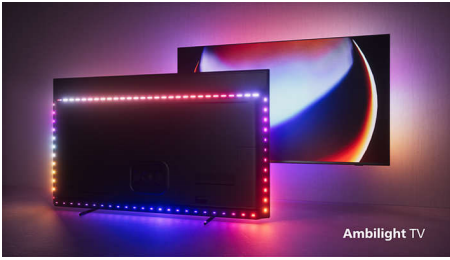

Valódi színek. Hihetetlen mélység. Változatos hangzás.

- Moziszerű látvány és hangzás. Dolby Vision és Dolby Atmos.
- Otthonába hozza az IMAX-minőséget. IMAX Enhanced tanúsítvánnyal ellátva.
- Philips vezeték nélküli otthoni rendszer DTS Play-Fi-vel
- Fő HDR formátumok. Lásson még többet abból, amit a rendező megálmodott.

PHILIPS

Fénypontok

4 oldalas Ambilight

Az Ambilight funkcióval a Philips MiniLED TV-k még nagyszerűbb élményt nyújtanak. A TV mind a négy oldalán elhelyezkedő ragyogó LED-fények a képernyőn látható színekkel vagy az Ön zenéivel tökéletes szinkronban változtatják a színüket. A hatás olyan kellemes és magával ragadó, hogy ha egyszer megtapasztalta, nem fogja érteni, hogy korábban hogyan tévézhetett nélküle.