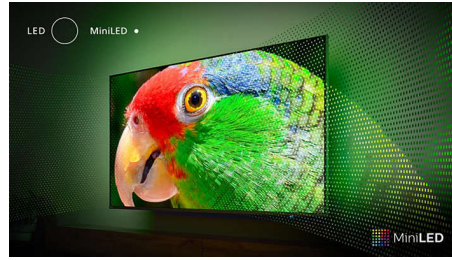

PHILIPS

Fénypontok

4 oldalas Ambilight

Az Ambilight funkcióval a Philips MiniLED TV-k még nagyszerűbb élményt nyújtanak. A TV mind a négy oldalán elhelyezkedő ragyogó LED-fények a képernyőn látható színekkel vagy az Ön zenéivel tökéletes szinkronban változtatják a színüket. A hatás olyan kellemes és magával ragadó, hogy ha egyszer megtapasztalta, nem fogja érteni, hogy korábban hogyan tévézhetett nélküle.

P5 Picture Engine mesterséges intelligenciával

A mesterséges intelligenciával rendelkező Philips P5 processzor olyan élethű képminőséget nyújt, hogy Ön úgy érzi, részese a jelenetnek. A mesterséges intelligencia mélytanulási algoritmusai az emberi elméhez hasonló módon dolgozza fel a képeket. Mindegy, milyen műsort néz, élethű részleteket és kontrasztot, gazdag színeket és egyenletes mozgást élvezhet.

MiniLED TV

A Philips MiniLED TV támogatja az összes fő HDR formátumot, és igazán lenyűgöző, nagy képernyős képet biztosít mély feketékkel és élethű színekkel. Több száz intelligens háttérvilágítási zóna egymástól függetlenül elhalványul vagy fényesebbé válik a tényleges kontraszt és a valódi mélység megjelenítése érdekében.