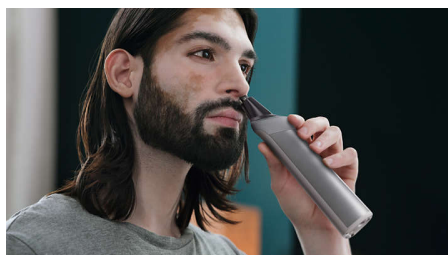

## Pohodlné holení celého těla

S naším nástavcem určeným pro tělo si pohodlně oholíte i oblast pod krkem. Jedinečný systém ochrany pokožky chrání citlivé oblasti při holení do vzdálenosti 0,5 mm. Chloupky po celém těle jednoduše zastříhnete pomocí nasazovacího hřebene.

## Zastříhování chloupků v nose a uších

Multifunkční zastříhovač rychle odstraňuje nežádoucí chloupky v nose a uších a přitom brání poškrábání či pořezání.