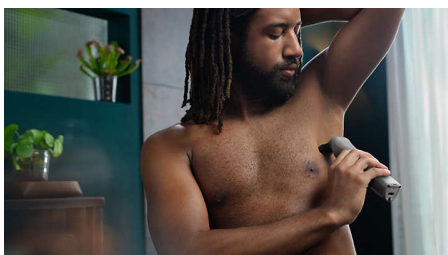

Pohodlné holení celého těla

S naším nástavcem určeným pro tělo si pohodlně oholíte i oblast pod krkem. Jedinečný systém ochrany pokožky chrání citlivé oblasti při holení do vzdálenosti 0,5 mm. Chloupky po celém těle jednoduše zastříhnete pomocí nasazovacího hřebene.