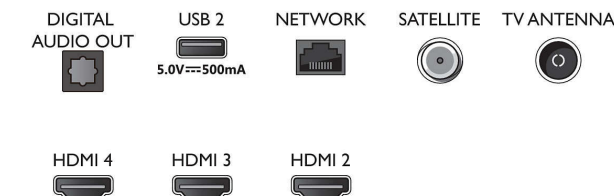

Dimensions

- Profondeur de la boîte: 160.0 millimètre
- Hauteur de la boîte: 840.0 millimètre
- Largeur de la boîte: 1360.0 millimètre
- Poids du produit: 14.2 kg
- Largeur de l'appareil: 1 231,2 millimètre
- Hauteur du pied: 27.0 millimètre
- Largeur appareil (support inclus): 1231.2 millimètre
- Compatible avec un montage mural: 200 x 300 mm
- Hauteur de l'appareil: 709,6 millimètre
- Longueur du pied: 255.8 millimètre
- Poids (emballage compris): 17,8 kg
- Profondeur de l'appareil: 79,4 millimètre
- Largeur du socle: 714.0 millimètre
- Hauteur appareil (support inclus): 736.6 millimètre
- Profondeur appareil (support inclus): 255.8 millimètre
- Poids du produit (support compris): 14.4 kg

Connexions

Side

Bottom

Date de publication
2023-07-04

Version: 5.0.1

EAN: 87 18863 03498 9

© 2023 Koninklijke Philips N.V.
Tous droits réservés.

Les caractéristiques sont sujettes à modification sans préavis. Les marques commerciales sont la propriété de Koninklijke Philips N.V. ou de leurs détenteurs respectifs.