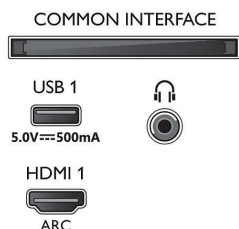

Connexions

Side