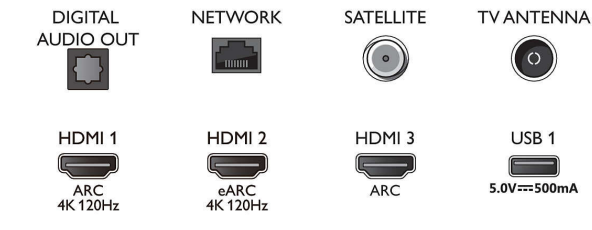

Connections

Side

Bottom

Kiadás dátuma
2023-07-19

Verzió: 8.3.5

EAN: 87 18863 03424 8

© 2023 Koninklijke Philips N.V.
Minden jog fenntartva.

A műszaki adatok előzetes figyelmeztetés nélkül változhatnak. Minden védjegy a Koninklijke Philips N.V. céget, vagy az illető jogtulajdonost illeti