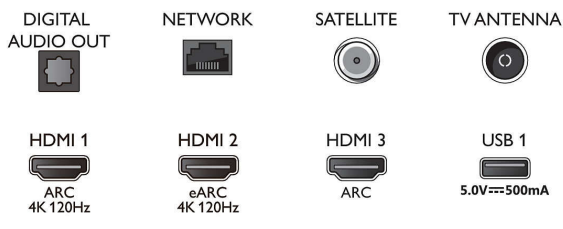

Connections

Side

Bottom

Kiadás dátuma
2023-07-19

Verzió: 8.3.4

EAN: 87 18863 03426 2

© 2023 Koninklijke Philips N.V.
Minden jog fenntartva.

A műszaki adatok előzetes figyelmeztetés nélkül változhatnak. Minden védjegy a Koninklijke Philips N.V. céget, vagy az illető jogtulajdonost illeti