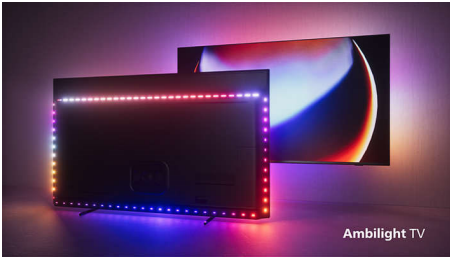

PHILIPS

4K UHD Android TV

P5 AI Perfect Picture Engine Dolby Atmos hangzás, 4 oldalas Ambilight TV, 139 cm-es (55"-es) Android TV

Fénypontok

4 oldalas Ambilight

Az Ambilight funkcióval a Philips OLED TV-k még nagyszerűbb élményt nyújtanak. A TV mind a négy oldalán elhelyezkedő ragyogó LED-fények a képernyőn látható színekkel vagy az Ön zenéivel tökéletes szinkronban változtatják a színüket. A hatás olyan kellemes és magával ragadó, hogy ha egyszer megtapasztalta, nem fogja érteni, hogy korábban hogyan tévézhetett nélküle.

Philips OLED TV

Szeretné, hogy minden jelenet átütő erejű legyen? A Philips OLED TV élethű képei bármilyen betekintési szögben nagyszerű látványt nyújtanak. A feketék mindig feketén, nem pedig szürkén jelennek meg, és az árnyékos és világos felületeken is minden részlet látható. Minden fő HDR formátum