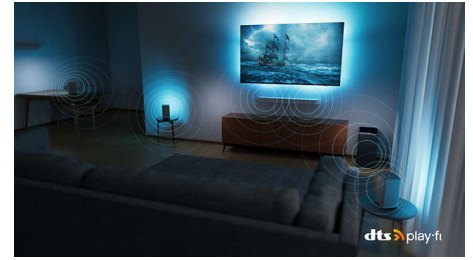

DTS Play-Fi kompatibilis

A Philips DTS Play-Fi vezeték nélküli otthoni rendszer másodpercek alatt lehetővé teszi az otthonában található kompatibilis soundbar hangsugárzókhoz és vezeték nélküli hangsugárzókhoz való csatlakozást. Hallgassa a filmek hangját a konyhából. Játsszon le zenét bárhol. A Philips TV-t center hangsugárzóként használva még egy surround hangzású házimozsi-rendszert is létrehozhat.