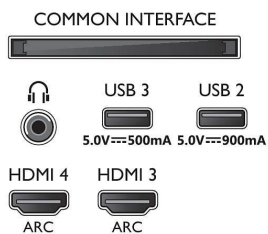

Connections

Side

Bottom

Kiadás dátuma
2023-07-19

Verzió: 7.2.1

EAN: 87 18863 03456 9

© 2023 Koninklijke Philips N.V.
Minden jog fenntartva.

A műszaki adatok előzetes figyelmeztetés nélkül változhatnak. Minden védjegy a Koninklijke Philips N.V. céget, vagy az illető jogtulajdonost illeti

www.philips.com