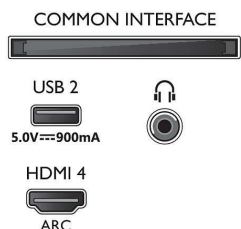

Design

- Farver på TV: Antracitgrå ramme
- Standerdesign: Antracitgrå central stander

Mål

- Bredde: 1231,2 mm
- Højde: 718,3 mm
- Dybde: 79,7 mm
- Produktvægt: 15,5 kg
- Bredde (med stand): 1231,2 mm
- Højde (med stand): 819,8 mm
- Dybde (med stand): 262,6 mm
- Produktvægt (+ stand): 17,9 kg
- Bredde (emballage): 1360,0 mm
- Højde (emballage): 840,0 mm
- Dybde (emballage): 160,0 mm
- Vægt inkl. emballage: 21,6 kg
- Standerbredde: 329,7 mm
- Standerhøjde: 70,0 mm
- Standerdybde: 262,6 mm
- Kan monteres på en væg: 200 x 300 mm

Connections

Side

Bottom

Udgivelsesdato
2023-07-25

Version: 7.2.3

EAN: 87 18863 03432 3

© 2023 Koninklijke Philips N.V.
Alle rettigheder forbeholdes.

Specifikationerne kan ændres uden varsel. Varemærker tilhører Koninklijke Philips N.V. eller deres respektive ejere.