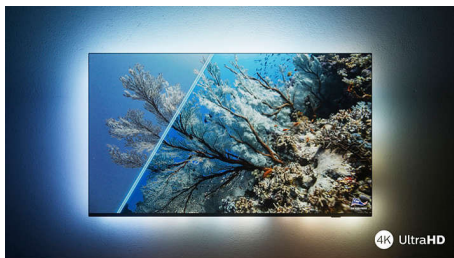

PHILIPS

4K UHD LED Android TV

3-sidet Ambilight TV Førende HDR-formater understøttes, P5 Picture-processor-120 Hz, 139 cm (55") Android TV

Vigtigste nyheder

"The One" med Ambilight.

Philips Ambilight gør oplevelsen ved at se fjernsyn på et Philips TV endnu mere imponerende. LED-lys langs kanten af TV'et lyser op og skifter farve perfekt synkroniseret med farverne på det, der sker på skærmen – eller din musik. Det er så stemningsfyldt og medrivende, at du vil undre dig over, hvordan du har kunne undvære det.

Levende HDR-billeder

Vil du have den optimale billedoplevelse i hver eneste scene? Dit Philips 4K UHD-TV er kompatibelt med alle gængse HDR-formater, hvilket giver dig fantastiske, skarpe billeder. Du kan se alle detaljer, selv i mørke eller lyse områder.