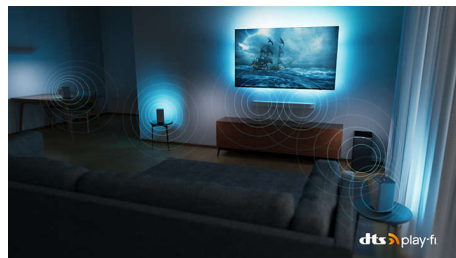

DTS Play-Fi-kompatibelt

Med Philips Wireless Home System med DTS Play-Fi kan du på få sekunder oprette forbindelse til compatible soundbars og trådløse højttalere i dit hjem. Lyt til film i køkkenet. Afspil musik overalt. Du kan endda

55PUS8897/12

lave et hjemmebiografsystem med surroundsound ved hjælp af dit Philips TV som en central højttaler.