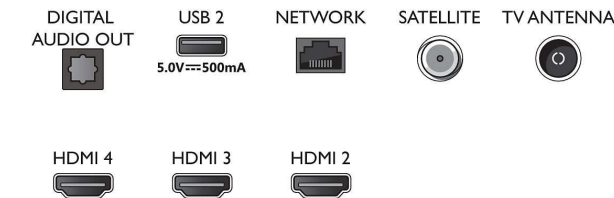

Bottom

Kiadás dátuma
2023-07-19

Verzió: 5.0.1

EAN: 87 18863 03497 2

© 2023 Koninklijke Philips N.V.
Minden jog fenntartva.

A műszaki adatok előzetes figyelmeztetés nélkül változhatnak. Minden védjegy a Koninklijke Philips N.V. céget, vagy az illető jogtulajdonost illeti

www.philips.com

* Az elektronikus műsorfüzet (EPG) és a tényleges megtekinthetőség (legfeljebb 8 napig) ország- és szolgáltatófüggő.

* Az eszköz alkalmas a magyarországi földfelszíni, szabad hozzáférésű digitális televíziós műsorszórás vételére.

* A Philips TV Remote alkalmazás és a kapcsolódó funkciók a TV-típusok, szolgáltatók és országok, valamint az intelligens készülékek és operációs rendszerek függvényében változóak. További részletek: www.philips.com/TVRemoteapp.

* A Smart TV alkalmazás-kinálat TV-típusonként és országonként változik. További részletek: www.philips.com/smarttv.

* A készüléknek csak bizonyos részei vagy alkotóelemei tartalmaznak ólmot, amelyek esetében az RoHS irányelv nem tartalmaz technológiai alternatívákat.

* Az Amazon, az Alexa és az összes kapcsolódó logó az Amazon.com, Inc. vagy leányvállalatainak védjegye. Az Amazon Alexa csak bizonyos nyelveken és országokban érhető el.

* A Google Segéd Android Oreo (8.0) vagy újabb operációs rendszerrel rendelkező Philips Android TV-készülékeken érhető el. A Google Segéd csak bizonyos nyelveken és olyan országokban érhető el, ahol az angol-UK, a német-DE és a francia-FR nyelv már a kezdettől fogva támogatott. A támogatott nyelvek/országok listája a későbbiekben bővül.

* Memóriaméret (flash): 16 GB, a ténylegesen rendelkezésre álló lemezterület változhat (pl. az [előre] telepített alkalmazásoktól, a telepített operációs rendszertől stb. függően)