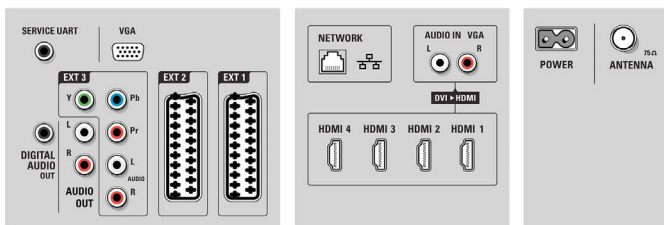

protiv refleksije

- Obrada boja: 2250 trilijuna boja, 17-bitni RGB

Podržana rezolucija zaslona

- Računalni formati: 640 x 480, 60 Hz, 800 x 600, 60 Hz, 1024 x 768, 60 Hz, 1280 x 768, 60 Hz, 1360 x 768, 60 Hz, 1920 x 1080, 60 Hz
- Video formati: 480i, 60Hz, 480p, 60 Hz, 576i, 50 Hz, 576 p, 50 Hz, 720p, 50, 60 Hz, 1080i, 50, 60 Hz, 1080p, 24, 50, 60 Hz, 1080p, 24, 25, 30 Hz

Rear connectors

Side

Specifikacije

- MPEG4*, DVB-C MPEG4*, MHEG
- Reprodukcija videozapisa: NTSC, SECAM, PAL

Multimedijske aplikacije

- Priklj. za multimedijske aplikacije: Ethernet-UTP5, USB, Wi-Fi 802.11g (ugrađen)
- Formati reprodukcije: MP3, WMA v2, do v9.2, Datoteke za prikaz slajdova (.alb), JPEG fotografije, MPEG1, MPEG2, MPEG4, AVI, H.264/MPEG-4 AVC, MPEG program stream PAL, WVM9/VC1