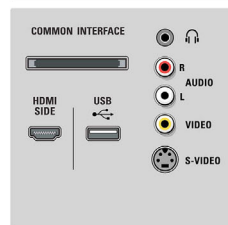

Specifikacije

Ambilight

- Ambilight značajke: Ambilight Spectra 3, Način rada s lounge svjetlom
- Sustav osvjetljenja Ambilight: LED sa širokom paletom boja
- Funkcija postupnog zatamnjenja: Ručno i preko senzora rasvjete

Slika/Prikaz

- Omjer širine i visine: Široki zaslon
- Veličina dijagonale zaslona (inč): 40 inča
- Dijagonala zaslona (u cm): 102 cm
- Boja kućišta: Dekorativna prednja strana od brušenog aluminija
- Rezolucija zaslona: 1920 x 1080 piksela
- Svjetlina: 500 cd/m²
- Napredne značajke slike: Perfect Pixel HD Engine,

- Perfect Natural Motion, Savršen kontrast, Savršene boje, Zaslon sa širokom paletom boja, 3/2 - 2/2 Motion Pull Down, 3D kombinirani filter, Active Control i svjetlosni senzor, Smanjenje iskrivljena linija, Progressivno skeniranje, obrada 1080p 24/25/30 Hz, obrada 1080p 50/60 Hz, 200Hz Clear LCD*, Pozadinsko osvetljenje sa skeniranjem, LED pozadinsko osvetljenje s lokalnim zatamnjenjem, Segmentirano LED pozadinsko osvetljenje
- Vrsta zaslona: LCD, Full HD W-UXGA s aktivnom matricom
- Dinamički kontrast zaslona: 5.000.000:1
- Vrijeme odziva (uobičajeno): 1 (ekviv. BEW) ms
- Kut gledanja: 176° (H) / 176° (V)
- Napredne značajke zaslona: Zaslon s premazom

protiv refleksije

- Obrada boja: 2250 trilijuna boja, 17-bitni RGB

Podržana rezolucija zaslona

- Računalni formati: 640 x 480, 60 Hz, 800 x 600, 60 Hz, 1024 x 768, 60 Hz, 1280 x 768, 60 Hz, 1360 x 768, 60 Hz, 1920 x 1080, 60 Hz
- Video formati: 480i, 60Hz, 480p, 60 Hz, 576i, 50 Hz, 576 p, 50 Hz, 720p, 50, 60 Hz, 1080i, 50, 60 Hz, 1080p, 24, 50, 60 Hz, 1080p, 24, 25, 30 Hz

Tjuner / Prijem / Prijenos

- Antenski ulaz: 75 ohm koaksijalni (IEC75)
- Frekvencijski pojas tunera: Hyperband, S-kanal, UHF, VHF
- TV sustav: DVB COFDM 2 K / 8 K
- Digitalni televizor: Zemaljski DVB *, DVB-T