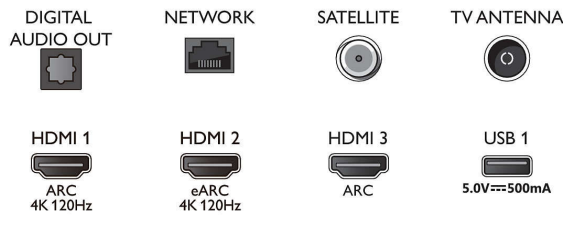

Connections

Side

Bottom

Kiadás dátuma
2023-07-19

Verzió: 7.3.3

EAN: 87 18863 03436 1

© 2023 Koninklijke Philips N.V.
Minden jog fenntartva.

A műszaki adatok előzetes figyelmeztetés nélkül változhatnak. Minden védjegy a Koninklijke Philips N.V. céget, vagy az illető jogtulajdonost illeti