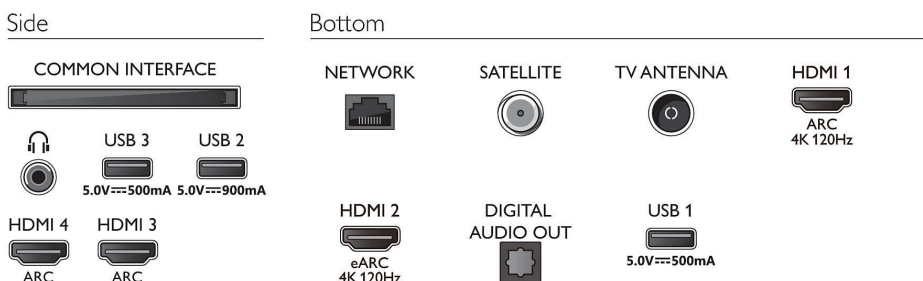

Connections

Kiadás dátuma
2023-07-19

Verzió: 9.9.2

EAN: 87 18863 03450 7

© 2023 Koninklijke Philips N.V.
Minden jog fenntartva.

A műszaki adatok előzetes figyelmeztetés nélkül változhatnak. Minden védjegy a Koninklijke Philips N.V. céget, vagy az illető jogtulajdonost illeti

www.philips.com

- A Philips OLED TV paneleket az UL villódzástól és zavaró tükröződéstől mentesnek minősítette.
- Az elektronikus műsorfüzet (EPG) és a tényleges megtekinthetőség (legfeljebb 8 napig) ország- és szolgáltatófüggő.
- Az elérhető Android alkalmazások országonként változnak. További részletekért látogassa meg a helyi Google Play áruházat.
- Az eszköz alkalmas a magyarországi földfelszíni, szabad hozzáférésű digitális televíziós műsorszórás vételére.
- A Philips TV Remote alkalmazás és a kapcsolódó funkciók a TV-típusok, szolgáltatók és országok, valamint az intelligens készülékek és operációs rendszerek függvényében változóak. További részletek: www.philips.com/TVRemoteapp.
- USB felvétel csak digitális csatornákról készíthető, és előfordulhat, hogy a felvételeket korlátozza a műsorszórás másolásvédelme (CI+). Az egyes országokra és csatornákra eltérő korlátozások vonatkozhatnak.
- A készüléknek csak bizonyos részei vagy alkotóelemei tartalmaznak ölmot, amelyek esetében az RoHS irányelv nem tartalmaz technológiai alternatívákat.
- Memóriaméret (flash): 16 GB, a ténylegesen rendelkezésre álló lemezterület változhat (pl. az [előre] telepített alkalmazásoktól, a telepített operációs rendszertől stb. függően)
- Az Amazon, az Alexa és az összes kapcsolódó logó az Amazon.com, Inc. vagy leányvállalatainak védjegye. Az Amazon Alexa csak bizonyos nyelveken és országokban érhető el.
- Az Amazon Prime csak bizonyos nyelveken és országokban érhető el.
- Disney+ előfizetés szükséges. A feltételeket lásd: https://www.disneyplus.com (c) 2020 Disney és a kapcsolódó szervezetek. A Disney+ csak bizonyos nyelveken és országokban érhető el.
- A Google Segéd az Android O (8) vagy újabb operációs rendszeren futó Philips Android TV-ken érhető el. A Google Segéd csak bizonyos nyelveken és országokban érhető el.
- Netflix-előfizetés szükséges. A feltételeket lásd: https://www.netflix.com
- A Rakuten TV csak bizonyos nyelveken és országokban érhető el.