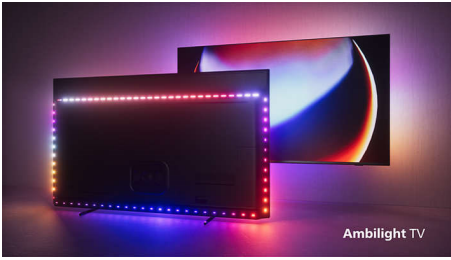

PHILIPS

4K UHD Android TV

P5 AI Perfect Picture Engine Dolby Atmos hangzás, 4 oldalas Ambilight TV, 121 cm-es (48"-es) Android TV

48OLED837/12

Fénypontok

4 oldalas Ambilight

Az Ambilight funkcióval a Philips OLED TV-k még nagyszerűbb élményt nyújtanak. A TV mind a négy oldalán elhelyezkedő ragyogó LED-fények a képernyőn látható színekkel vagy az Ön zenéivel tökéletes szinkronban változtatják a színüket. A hatás olyan kellemes és magával ragadó, hogy ha egyszer megtapasztalta, nem fogja érteni, hogy korábban hogyan tévézhetett nélküle.

P5 Picture Engine mesterséges intelligenciával

A mesterséges intelligenciával rendelkező Philips P5 processzor olyan élethű képminőséget nyújt, hogy Ön úgy érzi, részese a jelenetnek. A mesterséges intelligencia mélytanulós algoritmus az emberi elméhez hasonló módon dolgozza fel a képeket. Mindegy, milyen műsort néz, élethű részleteket és kontrasztot, gazdag színeket és egyenletes mozgást élvezhet.

Philips OLED TV

Szeretné, hogy minden jelenet átütő erejű legyen? A Philips OLED TV élethű képei bármilyen betekintési szögben egyszerű látványt nyújtanak. A feketék mindig feketén, nem pedig szürkén jelennek meg, és az árnyékos és világos felületeken is minden részlet látható. Minden fő HDR formátum támogató – eddig soha nem tapasztalt vonzóerő.