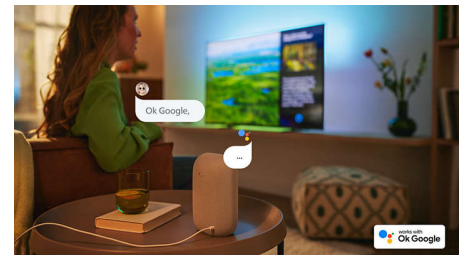

L'idéal pour les jeux.

Profitez pleinement de votre console avec votre téléviseur Philips permettant un gameplay rapide et des graphismes fluides. Connectivité HDMI prenant en charge la norme VRR. Le paramètre de faible latence s'active automatiquement lorsque vous allumez votre console. Le mode de jeu Ambilight intensifie l'émotion.

Android TV

Votre téléviseur Philips Android vous permet d'accéder aux contenus de votre choix quand vous le souhaitez. Vous pouvez personnaliser l'écran d'accueil pour afficher vos applications préférées, ce qui facilite la diffusion des films et des émissions que vous aimez. Vous pouvez également reprendre là où vous vous êtes arrêté.

Commande vocale IA

Vous pouvez commander vocalement votre téléviseur Android Philips via n'importe quelle enceinte dotée de l'Assistant Google ou via une application de télécommande Android TV. Vous souhaitez trouver des applications, regarder des contenus en streaming ou jouer ? Il vous suffit de le demander.