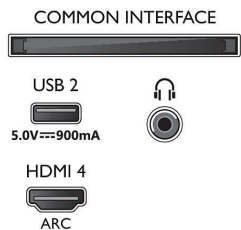

Dizajn

- Boje televizora: Antracit sivi okvir
- Dizajn postolja: Antracit sivi V štapići

Dimenzije

- Širina uređaja: 1115,6 mm
- Visina uređaja: 644,7 mm
- Dubina uređaja: 80,6 mm
- Masa proizvoda: 12,6 kg
- Širina uređaja (s postoljem): 1115,6 mm
- Visina uređaja (s postoljem): 714,7 mm
- Dubina uređaja (s postoljem): 269,8 mm
- Masa uređaja (+ postolje): 13,0 kg
- Širina kutije: 1240,0 mm
- Visina kutije: 785,0 mm
- Dubina kutije: 150,0 mm
- Masa zajedno s ambalažom: 17,2 kg
- Širina postolja: 729,2 mm
- Visina postolja: 70,0 mm
- Dubina postolja: 269,8 mm
- Udaljenost između 2 postolja: 729,2 mm
- Visina postolja do donjeg ruba televizora: 70,0 mm
- Kompatibilan s nosačem za montažu na zid: 200 x 300 mm

Connections

Side

Bottom

Datum izdavanja
2023-07-22

Verzija: 6.3.1

EAN: 87 18863 03407 1

© 2023 Koninklijke Philips N.V.
Sva prava pridržana.

Specifikacije su podložne promjeni bez prethodne obavijesti. Trgovačke marke su u vlasništvu tvrtke Koninklijke Philips N.V. ili njihovih odgovarajućih vlasnika.