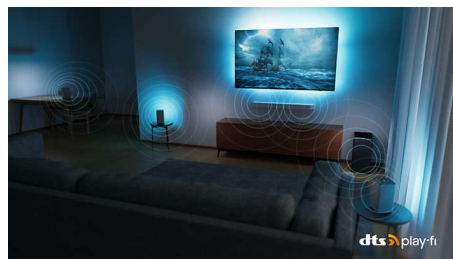

DTS Play-Fi kompatibilnost

Bežični kućni sustav tvrtke Philips koji pokreće DTS Play-Fi omogućuje vam povezivanje s kompatibilnim soundbar i bežičnim zvučnicima u vašem domu u roku od nekoliko sekundi.

Slušajte filmove u kuhinji. Reproducirajte glazbu bilo gdje. Možete čak kreirati sustav surround zvuka kućnog kina tako da televizor tvrtke Philips upotrijebite kao središnji zvučnik.