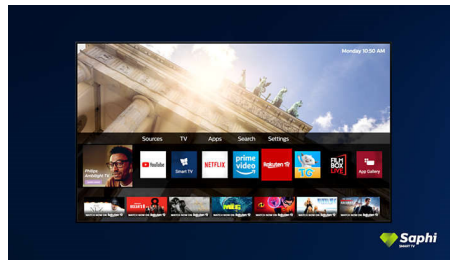

Συλλογή τηλεοράσεων SAPHI

Συλλογή τηλεοράσεων Philips. Netflix, Prime Video κ.α.

Ιδανικό για παιχνίδια

Εξαιρετική ποιότητα εικόνας για παιχνίδια. Χαμηλή καθυστέρηση εισόδου 20 ms μέσω σύνδεσης HDMI. Ζήστε την απόλυτη εμπειρία παιχνιδιού. Βυθιστείτε στο παιχνίδι, χάρη στην καλύτερη ορατότητα στις

σκοτεινές σκηνές και τους καλύτερους ρυθμούς ανανέωσης.

Καθαρός ήχος

Καθαρός ήχος από ηχεία πλήρους φάσματος.

Ενισχυμένα μπάσα

Πεντακάθαροι, ευκρινείς διάλογοι. Ενισχυμένα μπάσα.

Σχεδίαση

Λεπτό μαύρο γυαλιστερό πλαίσιο. Λεπτή βάση.