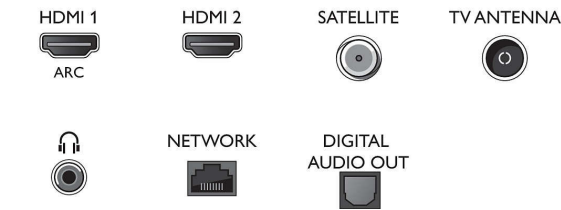

Connections

Side

Rear

Προδιαγραφές

- Δυνατότητα αναβάθμισης υλικολογισμικού: Οδηγός αυτόματης αναβάθμισης υλικολογισμικού, Υλικολογισμικό με δυνατότητα αναβάθμισης μέσω USB, Online αναβάθμιση υλικολογισμικού
- Ρυθμίσεις φορμά οθόνης: Βασικό - Μεγέθυνση σε πλήρη οθόνη, Προσαρμογή στην οθόνη, Εστίαση, Παραμόρφωση, Μετατόπιση, Οθόνη 16:9