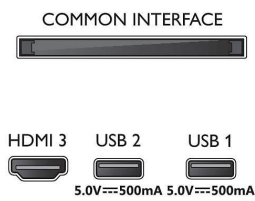

Προδιαγραφές

Εικόνα/Οθόνη

- Αναλογία Εικόνας: 16:9
- Μήκος διαγωνίου οθόνης (ίντσες): 32 ίντσες
- Μήκος διαγωνίου οθόνης (μετρικό): 80 εκ.
- Οθόνη: Τηλεόραση HD LED
- Ανάλυση οθόνης: 1366 x 768p
- Βελτίωση εικόνας: Pixel Plus HD, HDR10, HLG (Hybrid Log Gamma)

Υποστηριζόμενη ανάλυση οθόνης

- Είσοδοι υπολογιστή σε όλες τις θύρες HDMI: Με υποστήριξη HDR, HDR10/ HLG
- Είσοδοι βίντεο σε όλες τις θύρες HDMI:

Υποστήριξη HDR, HDR10/HLG (Hybrid Log Gamma)

Δέκτης/Λήψη/Μετάδοση

- Ψηφιακή τηλεόραση: DVB-T/T2/T2-HD/C/S/S2
- Αναπαραγωγή βίντεο: PAL, SECAM
- Υποστήριξη MPEG: MPEG2, MPEG4
- Οδηγός τηλεοπτικού προγράμματος*: Electronic Program Guide 8 ημερών
- Ένδειξη ισχύος σήματος
- Teletext: Hypertext 1000 σελίδων
- Υποστήριξη HEVC

Χαρακτηριστικά Smart TV

- Αλληλεπίδραση με το χρήστη: SimplyShare, Κατοπτρισμός οθόνης
- Interactive TV: HbbTV
- Πρόγραμμα: Pause TV, Εγγραφή μέσω USB*
- Εφαρμογές Smart TV*: Διαδικτυακά βιντεοκλάμπ, Ανοικτό πρόγραμμα περιήγησης στο Διαδίκτυο, Τηλεόραση on demand, YouTube, Netflix TV
- Ευκολία εγκατάστασης: Αυτόματος εντοπισμός συσκευών Philips, Οδηγός εγκατάστασης δικτύου, Βοηθητικός οδηγός ρυθμίσεων
- Ευκολία στη χρήση: Ένα απλό κουμπί μενού Smart, Εγχειρίδιο χρήσης στην οθόνη

Connections

Side