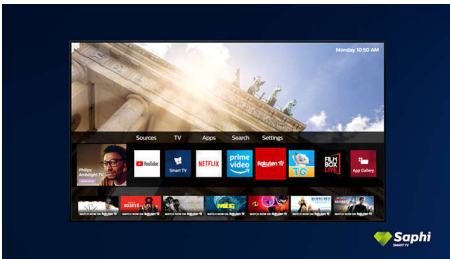

Philips 6600 series
Smart TV HD LED

80 εκ. (32")
Τηλεόραση LED
Pixel Plus HD

32PHS6605

Απλά έξυπνη. Ξεκάθαρα υπέροχη.

HD LED | Τηλεόραση Saphi

Παρακολουθήστε, παίξτε, απολαύστε. Αυτή η τηλεόραση HD LED της Philips σας βάζει στην καρδιά της δράσης, χάρη στην εξαιρετικά ευκρινή εικόνα και τον πεντακάθαρο ήχο. Ο πίνακας SAPHI σας παρέχει εύκολη πρόσβαση στο περιεχόμενο και η χαμηλή καθυστέρηση εισόδου μέσω HDMI είναι ιδανική για παιχνίδια.

- Συλλογή τηλεοράσεων Philips. Netflix, Prime Video κ.α.
- Πρόσβαση ενός κουμπιού σε ένα καθαρό μενού με εικονίδια.

Μαύρο πλαίσιο. Κορυφαία εικόνα.

- Τηλεόραση LED HD. Πλούσιο χρώμα, όμορφες λεπτομέρειες.
- Λεπτό μαύρο γυαλιστερό πλαίσιο. Λεπτή βάση.

Saphi Smart TV

Το SAPHI είναι ένα γρήγορο και έξυπνο λειτουργικό σύστημα που κάνει τη χρήση

της Philips Smart TV πραγματική ευχαρίστηση. Απολαύστε εξαιρετική ποιότητα εικόνας και πρόσβαση με ένα κουμπί σε ένα σαφές μενού με εικονίδια. Εύκολη λειτουργία της τηλεόρασής σας και γρήγορη πλοήγηση σε δημοφιλείς εφαρμογές της Philips Smart TV, συμπεριλαμβανομένου του YouTube, του Netflix και πολλών άλλων.