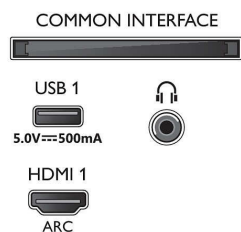

Android TV

- OS: Android TV™ 11 (R)
- Forudinstallerede apps: Amazon Prime Video, BBC

Connections

Side

Bottom

4K UHD LED Android TV

3-sidet Ambilight TV Førende HDR-formater understøttes, Dolby Vision og Dolby Atmos, 189 cm (75") Android TV