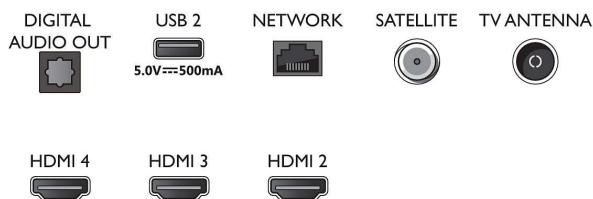

Android TV

- OS: Android TV™ 11 (R)
- Forudinstallerede apps: Amazon Prime Video, BBC

Connections

Side

Bottom

4K UHD LED Android TV

3-sidet Ambilight TV Førende HDR-formater understøttes, Dolby Vision og Dolby Atmos, 189 cm (75") Android TV

75PUS8007/12

Specifikationer

- iPlayer, Disney+, Netflix, YouTube
- Hukommelsesstørrelse (Flash): 16 GB*
- Gaming Cloud: Stadia

Smart TV-funktioner

- Interaktivt TV: HbbTV
- Brugervenlig: En smart-menuknop til det hele, Brugervejledning på skærmen
- Firmwareopgradering: Automatisk firmwareopgraderingsguide, Firmwareopgradering via USB, Online-firmwareopgradering, App-opgradering i baggrunden
- Stemmeassistent*: Understøtter Google Assistant*