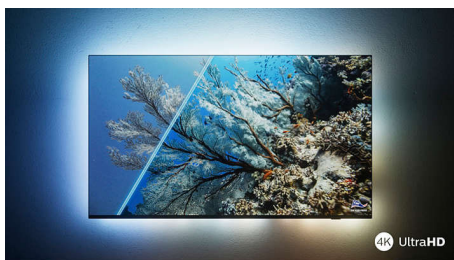

PHILIPS

4K UHD LED Android TV

3-sidet Ambilight TV Førende HDR-formater understøttes, P5 Picture-processor-120 Hz, 164 cm (65") Android TV

Vigtigste nyheder

"The One" med Ambilight.

Philips Ambilight gør oplevelsen ved at se fjernsyn på et Philips TV endnu mere imponerende. LED-lys langs kanten af TV'et lyser op og skifter farve perfekt synkroniseret med farverne på det, der sker på skærmen – eller din musik. Det er så stemningsfyldt og medrivende, at du vil undre dig over, hvordan du har kunne undvære det.

Levende HDR-billeder

Vil du have den optimale billedoplevelse i hver eneste scene? Dit Philips 4K UHD-TV er kompatibelt med alle gængse HDR-formater, hvilket giver dig fantastiske, skarpe billeder. Du kan se alle detaljer, selv i mørke eller lyse områder.

Slankt, attraktivt design

Den næsten rammefri skærm på dette 4K Smart TV passer stort set ind i alle typer indretning, mens det vinklede stativ giver plads til en soundbar. Vores emballage og indsats er lavet genbrugspap og -papir. Fjernbetjeningen har et komplet QWERTY-baseret tastatur på bagsiden, der gør tekstindtastning meget hurtigere.