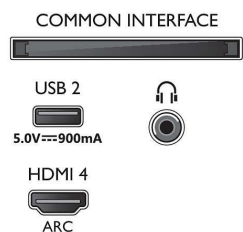

4K UHD LED Android TV

3-sidet Ambilight TV Førende HDR-formater understøttes, P5 Picture-processor-120 Hz, 164 cm (65") Android TV

65PUS8887/12

Specifikationer

Ambilight

- Ambilight-funktioner: Indbygget Ambilight+hue, Ambilight-musik, Spil-tilstand, Tilpasning til vægfarve, Lounge-tilstand, AmbiWakeup, AmbiSleep, Philips Wireless Home-højtalere, Ambilight Aurora, Ambilight-opstartsanimation
- Ambilight-version: 3-sidet

Billede/display

- Diagonal skærmstørrelse (metrisk): 164 cm
- Display: 4K Ultra HD LED

- Panelopløsning: 3840 x 2160
- Oprindelig opdateringshastighed: 120 Hz
- Picture engine: P5 Perfect Picture-processor
- Billedforbedring: Dolby Vision, HDR10+, Micro Dimming Pro, Filmskabertilstand, Natural Motion, Wide Colour-farveskala, 90 % DCI/P3, CalMAN Ready
- Diagonal skærmstørrelse (tommer): 65 tommer

Indgangsløsning på skærm

- Opløsning - opdateringshastighed: 576p - 50 Hz,

640x480 - 60 Hz, 720p - 50 Hz, 60 Hz, 2560x1440 - 60 Hz, 120 Hz, 1920x1080p - 24 Hz, 30 Hz, 50 Hz, 3840x2160p - 24 Hz, 30 Hz, 50 Hz, 60 Hz, 100 Hz, 120 Hz.

Tuner/modtagelse/transmission

- Digital TV: DVB-T/T2/T2-HD/C/S/S2
- TV-programoversigt*: 8 dages elektronisk programguide
- Signalstyrke-indikation

Connections

Side