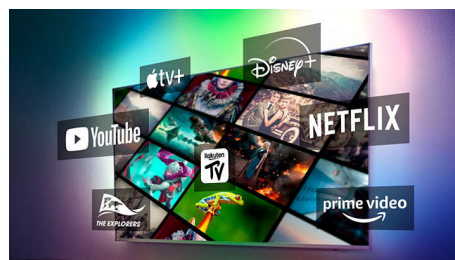

Android TV

Dit Philips Android TV giver dig det indhold, du ønsker – når du ønsker det. Du kan tilpasse startskærmen til at vise dine foretrukne apps, så det er nemt at begynde at streamer film og programmer, du elsker. Eller fortsætte, hvor du slap.