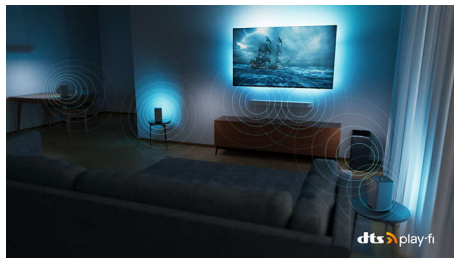

DTS Play-Fi-kompatibelt

Med Philips Wireless Home System med DTS Play-Fi kan du på få sekunder oprette forbindelse til compatible soundbars og trådløse højttalere i dit hjem. Lyt til film i

65PUS8887/12

køkkenet. Afspil musik overalt. Du kan endda lave et hjemmebiografsystem med surroundsound ved hjælp af dit Philips TV som en central højttaler.