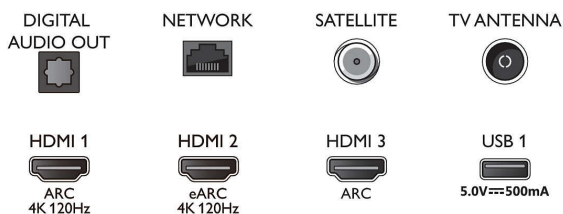

4K UHD LED Android TV

3-sidet Ambilight TV Førende HDR-formater understøttes, P5 Picture-processor-120 Hz, 164 cm (65") Android TV

65PUS8887/12

Specifikationer

Ambilight

- Ambilight-funktioner: Indbygget Ambilight+hue, Ambilight-musik, Spil-tilstand, Tilpasning til vægfarve, Lounge-tilstand, AmbiWakeup, AmbiSleep, Philips Wireless Home-højtalere, Ambilight Aurora, Ambilight-opstartsanimation
- Ambilight-version: 3-sidet

Billede/display

- Diagonal skærmstørrelse (metrisk): 164 cm
- Display: 4K Ultra HD LED

- Panelopløsning: 3840 x 2160
- Oprindelig opdateringshastighed: 120 Hz
- Picture engine: P5 Perfect Picture-processor
- Billedforbedring: Dolby Vision, HDR10+, Micro Dimming Pro, Filmskabertilstand, Natural Motion, Wide Colour-farveskala, 90 % DCI/P3, CalMAN Ready
- Diagonal skærmstørrelse (tommer): 65 tommer

Indgangsløsning på skærm

- Opløsning - opdateringshastighed: 576p - 50 Hz,

640x480 - 60 Hz, 720p - 50 Hz, 60 Hz, 2560x1440 - 60 Hz, 120 Hz, 1920x1080p - 24 Hz, 30 Hz, 50 Hz, 3840x2160p - 24 Hz, 30 Hz, 50 Hz, 60 Hz, 100 Hz, 120 Hz.

Tuner/modtagelse/transmission

- Digital TV: DVB-T/T2/T2-HD/C/S/S2
- TV-programoversigt*: 8 dages elektronisk programguide
- Signalstyrke-indikation

Connections

Side

Bottom