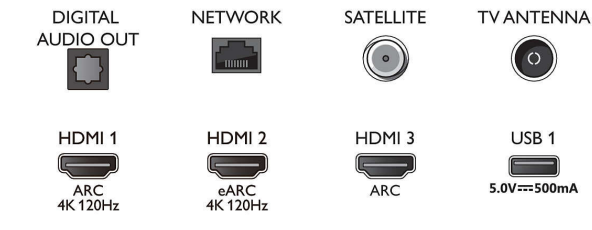

## Connections

Side

Bottom

Kiadás dátuma  
2023-07-19

Verzió: 7.2.5

EAN: 87 18863 03429 3

© 2023 Koninklijke Philips N.V.  
Minden jog fenntartva.

A műszaki adatok előzetes figyelmeztetés nélkül változhatnak. Minden védjegy a Koninklijke Philips N.V. céget, vagy az illető jogtulajdonost illeti