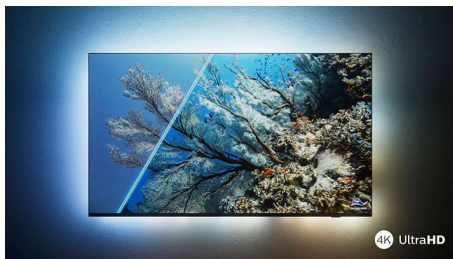

Une image HDR saisissante

Vous souhaitez une image parfaite pour chaque scène ? Votre téléviseur 4K UHD Philips est compatible avec tous les principaux formats HDR, pour des images nettes et éclatantes. Chaque détail est visible, dans les zones les plus sombres comme les plus claires.