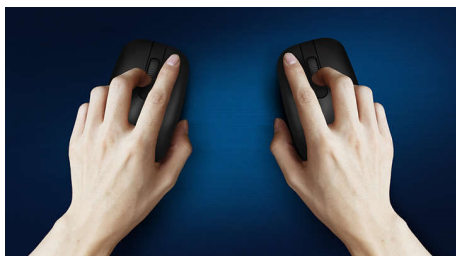

Provedení myši uzpůsobené pro obě ruce

Tvar myši uzpůsobený pro levou i pravou ruku přináší skvělý pocit