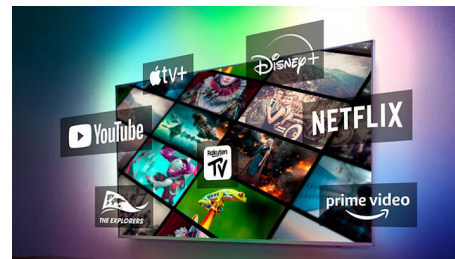

Android TV

Dit Philips Android TV giver dig det indhold, du ønsker – når du ønsker det. Du kan tilpasse startskærmen til at vise dine foretrukne apps, så det er nemt at begynde at streame film og programmer, du elsker. Eller fortsætte, hvor du slap.