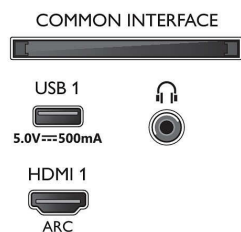

4K UHD Android TV

3-sidet Ambilight TV Førende HDR-formater understøttes, Dolby Vision og Dolby Atmos, 139 cm (55") Android TV

55PUS8007/12

Specifikationer

Ambilight

- Ambilight-funktioner: Indbygget Ambilight, Spiltilstand, Lounge-tilstand, Tilpasning til vægfarve
- Ambilight-version: 3-sidet

Billede/display

- Billedformat: 16:9
- Diagonal skærmstørrelse (metrisk): 139 cm
- Display: 4K Ultra HD LED
- Panelopløsning: 3840 x 2160
- Oprindelig opdateringshastighed: 60 Hz

- Picture engine: Pixel Precise Ultra HD
- Billedforbedring: Dolby Vision, HLG (Hybrid Log Gamma), HDR10+ kompatibel
- Diagonal skærmstørrelse (tommer): 55 tommer

Indgangsopløsning på skærm

- Opløsning - opdateringshastighed: 576p - 50 Hz, 640x480 - 60 Hz, 720p - 50 Hz, 60 Hz, 2560x1440 - 60 Hz, 1920x1080p - 24 Hz, 25 Hz, 30 Hz, 3840x2160p - 24 Hz, 25 Hz, 30 Hz, , 50 Hz, 60 Hz

Tuner/modtagelse/transmission

- Digital TV: DVB-T/T2/T2-HD/C/S/S2
- TV-programoversigt*: 8 dages elektronisk programguide
- Signalstyrke-indikation
- Tekst-TV: 1000 siders hypertext
- HEVC-understøttelse

Android TV

- OS: Android TV™ 11 (R)
- Forudinstallerede apps: Amazon Prime Video, BBC

Connections

Side