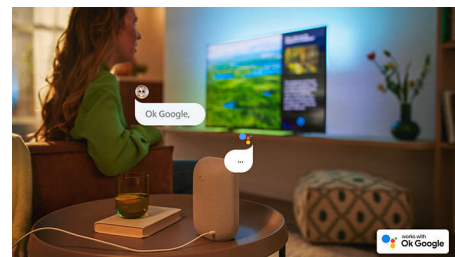

AI-stemmestyring

Du kan bruge din stemme til at betjene dit Philips Android TV via en hvilken som helst højttaler, der har Google Assistant, eller via en Android TV-fjernbetjeningsapp. Leder du efter apps, indhold at streame eller spil at spille? Så er det bare at spørge.

Philips 4K UHD-TV

Skarpt HDR-billede. Philips 4K UHD TV.

Slankt, attraktivt design

Slankt, attraktivt design