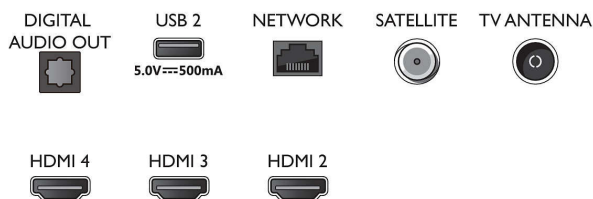

Android TV

- OS: Android TV™ 11 (R)
- Forudinstallerede apps: Amazon Prime Video, BBC

Connections

Side

Bottom

4K UHD Android TV

3-sidet Ambilight TV Førende HDR-formater understøttes, Dolby Vision og Dolby Atmos, 139 cm (55") Android TV