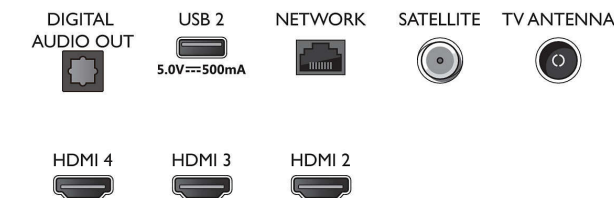

Bottom

Kiadás dátuma
2023-07-19

Verzió: 7.0.1

EAN: 87 18863 03391 3

© 2023 Koninklijke Philips N.V.
Minden jog fenntartva.

A műszaki adatok előzetes figyelmeztetés nélkül változhatnak. Minden védjegy a Koninklijke Philips N.V. céget, vagy az illető jogtulajdonost illeti

www.philips.com

* Az elektronikus műsorfüzet (EPG) és a tényleges megtekinthetőség (legfeljebb 8 napig) ország- és szolgáltatófüggő.

* Az eszköz alkalmas a magyarországi földfelszíni, szabad hozzáférésű digitális televíziós műsorszórás vételére.

* A Philips TV Remote alkalmazás és a kapcsolódó funkciók a TV-típusok, szolgáltatók és országok, valamint az intelligens készülékek és operációs rendszerek függvényében változóak. További részletek: www.philips.com/TVRemoteapp.

* A Smart TV alkalmazás-kinálat TV-típusonként és országonként változik. További részletek: www.philips.com/smarttv.

* A készüléknek csak bizonyos részei vagy alkotóelemei tartalmaznak ólmot, amelyek esetében az RoHS irányelv nem tartalmaz technológiai alternatívákat.

* Memóriaméret (flash): 16 GB, a ténylegesen rendelkezésre álló lemezterület változhat (pl. az [előre] telepített alkalmazásoktól, a telepített operációs rendszertől stb. függően)

* Az Amazon, az Alexa és az összes kapcsolódó logó az Amazon.com, Inc. vagy leányvállalatainak védjegye. Az Amazon Alexa csak bizonyos nyelveken és országokban érhető el.

* A Google Segéd Android Oreo (8.0) vagy újabb operációs rendszerrel rendelkező Philips Android TV-készülékeken érhető el. A Google Segéd csak bizonyos nyelveken és olyan országokban érhető el, ahol az angol-UK, a német-DE és a francia-FR nyelv már a kezdetől fogva támogatott. A támogatott nyelvek/országok listája a későbbiekben bővül.