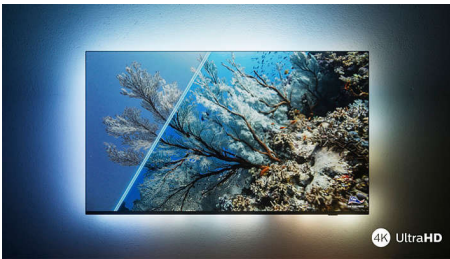

4K UHD LED TV

Ezen a 4K UHD LED TV-n minden jól néz ki. A Philips Pixel Precise Ultra HD engine optimalizálja a képminőséget az éles képek, gazdag színek és a gördülékeny mozgás érdekében. Mindig a lehető legjobb képminőséget kapja.