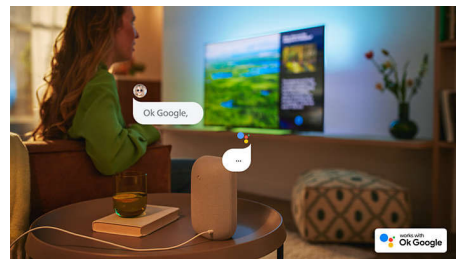

Изкуствен интелект с гласово управление

Можете да използвате гласа си, за да управлявате своя Android телевизор Philips чрез всеки високоговорител, който има Google Асистент, или чрез дистанционно приложение за Android TV. Искате ли да намерите приложения, да предавате поточно съдържание или да играете игри? Просто попитайте.

4K UHD телевизор от Philips

Рязка HDR картина. 4K UHD телевизор Philips.

Тънък, атрактивен дизайн

Тънък, атрактивен дизайн