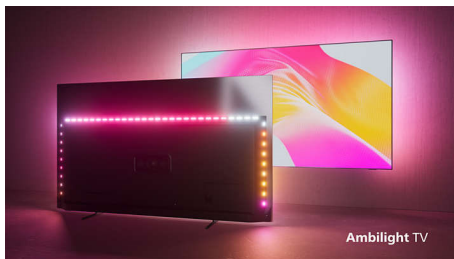

4K UHD Android телевизор

Телевизор с 3-странен Ambilight Поддържа всички основни HDR формати, Dolby Vision и Dolby Atmos, 164 см (65") Android TV

Акценти

65PUS8107/12

Philips Ambilight

С Philips Ambilight великолепното изживяване от гледането на телевизор Philips става още по-голямо! Светодиодните светлини по ръба на телевизора светят и променят цвета си в перфектен синхрон с цветовете на действието на екрана или с вашата музика. Това е толкова топло и поглъщащо, че ще се чудите как сте се наслаждавали на телевизора без него.