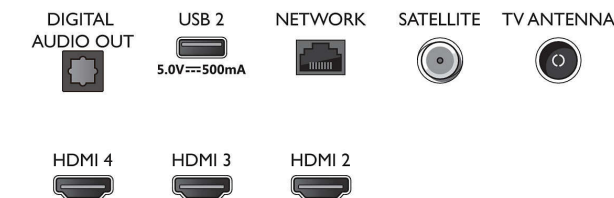

Bottom

Дата на издаване
2023-07-23

Версия: 5.0.1

EAN: 87 18863 03497 2

© 2023 Koninklijke Philips N.V.
Всички права запазени.

Спецификациите могат да се променят без предупреждение. Търговските марки са собственост на Koninklijke Philips N.V. или на съответните си притежатели.

www.philips.com

* ЕСП и действителният обхват на програмите (до 8 дни) зависи от страната и оператора.

* Телевизорът поддържа приемане на DVB за предавания със свободен ефирен достъп. Възможно е определените DVB оператори да не се поддържат. Актуализиран списък може да бъде намерен в раздела с често задавани въпроси на уеб сайта за поддръжка на Philips. За някои оператори се изисква модул за условен достъп и абонамент. Обърнете се към вашия оператор за повече информация.

* Приложението Philips TV Remote и свързаните с него функции зависят от модела телевизор, оператора и страната, както и от модела смарт устройство и неговата операционна система. За повече информация посетете: www.philips.com/TVRemoteapp.

* Предложението за приложението Smart TV се различават според модела и държавата. За повече информация посетете: www.philips.com/smarttv.

* Само определени части или компоненти на този телевизор съдържат олово, когато няма технически алтернативи съгласно съществуващите клаузи за освобождаване на Директивата RoHS (Директива на Европейската общност за ограничение на използването на вредни вещества).

* Amazon, Alexa и всички свързани лога са търговски марки на Amazon.com, Inc. или нейните филиали. Amazon Alexa се предлага на избрани езици и държави.

* Google Асистент е достъпен за телевизори Philips с Android, работещи под Android O (8) или по-нова версия на ОС. GA се предлага на избрани езици и държави, като английски (UK), немски (DE) и френски (FR) се поддържат по принцип. Списъкът на поддържаните езици/държави ще бъде разширен в бъдеще.

* Размер на паметта (флаш): 16 GB, действителното налично дисково пространство може да се различава (в зависимост от напр. (предварително) инсталирани приложения, инсталирана операционна система и т.н.)