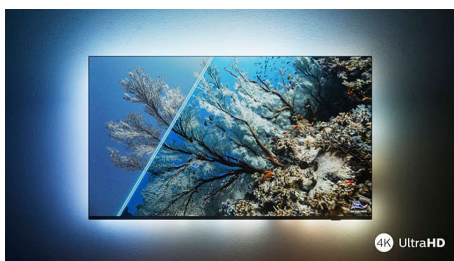

### 4K UHD LED телевизор

Наслаждавайте се на всичко, което гледате с този 4K UHD LED телевизор. Видеопроцесорът Philips Pixel Precise Ultra HD оптимизира качеството на картината, за да осигури резки изображения, богати цветове и плавно движение. Получавате възможно най-доброто изживяване при гледане всеки път.