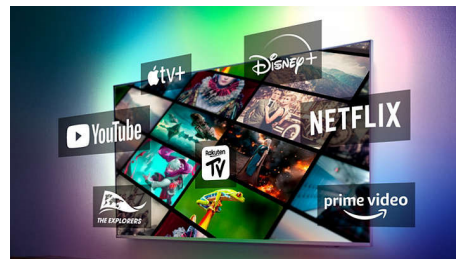

Android TV

Вашият Android телевизор Philips ви предоставя желаното от вас съдържание – когато го поискате. Можете да персонализирате началния екран, за да показва любимите ви приложения и да улесни достъпа до филми и предавания, които обичате. Или да продължите оттам, откъдето сте спрели.