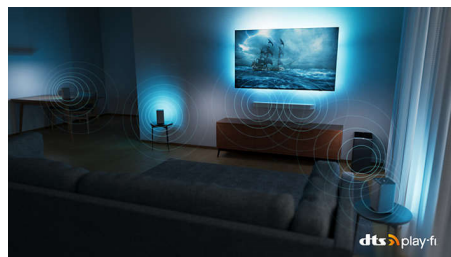

DTS Play-Fi kompatibilnost

Bežični kućni sustav tvrtke Philips koji pokreće DTS Play-Fi omogućuje vam povezivanje s kompatibilnim soundbar i bežičnim zvučnicima u vašem domu u roku od nekoliko sekundi.

Slušajte filmove u kuhinji. Reproducirajte glazbu bilo gdje. Možete čak kreirati sustav surround zvuka kućnog kina tako da televizor tvrtke Philips upotrijebite kao središnji zvučnik.