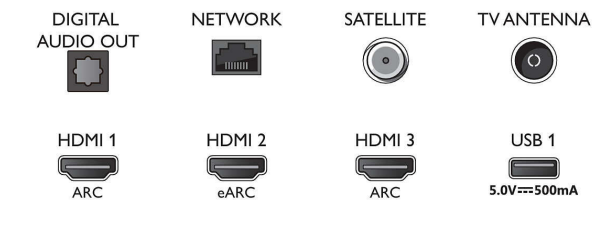

Bottom

Datum izdavanja
2023-07-22

Verzija: 6.3.1

EAN: 87 18863 03408 8

© 2023 Koninklijke Philips N.V.
Sva prava pridržana.

Specifikacije su podložne promjeni bez prethodne obavijesti. Trgovačke marke su u vlasništvu tvrtke Koninklijke Philips N.V. ili njihovih odgovarajućih vlasnika.

www.philips.com

- Elektronički vodič kroz programe i stvarna vidljivost (do 8 dana) ovisi o državi i operateru.
- Ponuda aplikacija za Android razlikuje se ovisno o državi. Više detalja potražite na lokalnom web-mjestu Google Play Store.
- Veličina memorije (Flash): 16 G, stvarno dostupan prostor na disku može se razlikovati (ovisno o npr. (pred)instaliranim aplikacijama, instaliranom operativnom sustavu itd.)
- Televizor podržava DVB prijem za besplatne kanale. Određeni DVB davatelji sadržaja možda nisu podržani. U odjeljku s najčešćim pitanjima na Philips web-mjestu za podršku možete pronaći ažurirani popis. Neki davatelji sadržaja zahtijevaju uvjetni pristup (Conditional Access) i pretplatu. Dodatne informacije zatražite od svog davatelja sadržaja.
- Aplikacija za udaljeno snimanje tvrtke Philips i vezane funkcije razlikuju se ovisno o modelu televizora, operateru i državi, kao i o modelu i operacijskom sustavu pametnog uređaja. Više informacija potražite na web-stranici: www.philips.com/TVRemoteapp.
- USB snimanje vrijedi samo za digitalne kanale, snimanje može biti ograničeno zakonima o zaštiti od kopiranja emitiranih sadržaja (CI+). Mogu vrijediti ograničenja vezana uz državu ili kanal.
- Ovaj televizor sadrži olovo samo u određenim dijelovima ili komponentama za koje nisu dostupne tehnološke alternative u skladu s postojećim klauzulama izuzeća navedenima u RoHS direktivi.
- Usluga Amazon Prime dostupna je na odabranim jezicima i u određenim državama.
- Google Assistant dostupan je na Android TV uređajima tvrtke Philips koji imaju operacijski sustav Android O (8) ili novije verzije. Google Assistant dostupan je na odabranim jezicima i u određenim državama.
- Potrebna je pretplata na uslugu Netflix. Podložno uvjetima dostupnima na <https://www.netflix.com>
- Amazon, Alexa i svi povezani logotipovi zaštitni su znakovi tvrtke Amazon.com, Inc. ili njezinih podružnica. Usluga Amazon Alexa dostupna je na odabranim jezicima i u odabranim državama.
- Potrebna je pretplata na Disney+. Podložno uvjetima s <https://www.disneyplus.com> (c) 2020 Disney i srodnih entiteta. Disney+ dostupan je na odabranim jezicima i u određenim državama.
- Usluga Rakuten TV dostupna je na odabranim jezicima i u određenim državama.