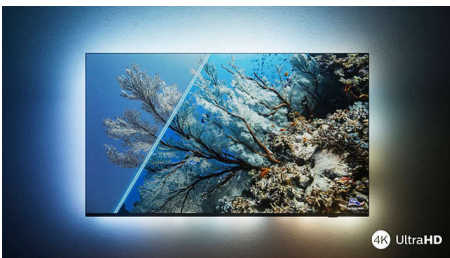

### Živopisna HDR slika

Želite iskusiti savršenu sliku svake scene? Vaš 4K UHD TV tvrtke Philips podržava sve glavne HDR formate, što znači da je slika briljantna i oštra. Vidjet ćete svaki detalj, čak i u tamnim i svijetlim područjima.