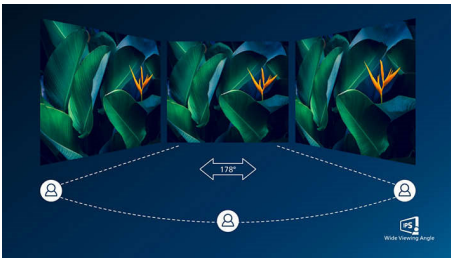

- SmartContrast voor rijke details in het zwart
- IPS LED-technologie met extra breed scherm voor beeld- en kleurnauwkeurigheid
- Scherm zonder rand aan 4 zijden

PHILIPS

Kenmerken

Frameeloos aan 4 zijden

Het vrijwel frameeloze scherm heeft een extreem smalle rand aan vier kanten voor een minimalistische look en een meeslepende kijkervaring. Vergroot uw productiviteit en focus dankzij de levendige, naadloze beelden. U krijgt zeer breed beeld zonder afleiding, zelfs bij een opstelling met meerdere monitoren in de draaimodus.

IPS-technologie

IPS-schermen maken gebruik van een geavanceerde technologie waardoor u kunt genieten van een extra brede kijkhoek van 178/178 graden. Hierdoor kunt u het scherm vanuit bijna elke hoek zien. De IPS-schermen bieden, in tegenstelling tot de normale TN-panelen, scherpe beelden met levendige kleuren. Niet alleen ideaal voor het bekijken van foto's, het afspelen van films en het surfen op internet, maar ook voor professionele toepassingen waarbij kleurnauwkeurigheid en constante helderheid zeer belangrijk is.