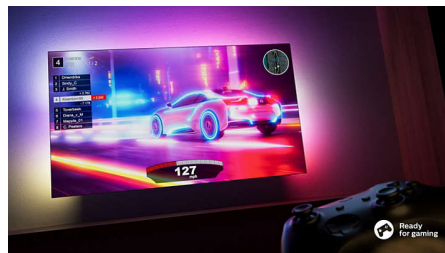

Mängimiseks valmis

Teie Philipsi teler sobib suurepäraselt mängimiseks. Kui lülitate konsooli sisse, valib teler automaatselt ülimaldala latentsussättet, mis tagab kiire mängu ja uskumatult sujuva graafika. HDMI 2.1 ja VRR on toetatud ning Ambilighti mängurežiim toob põnevuse otse teie tuppa.