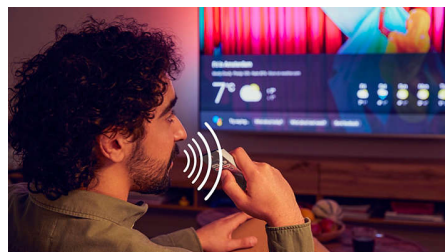

AI-häljujuhtimine

Google Assistantiga rääkimiseks vajutage kaugjuhtimispuuldil olevat nuppu. Kontrollige telerit või Google Assistantiga ühilduvaid nutiseadmeid oma häälega. Või paluge Alexa-ga ühendatud seadmetel oma telerit juhtida.

Kaunis disain

Kaunis disain