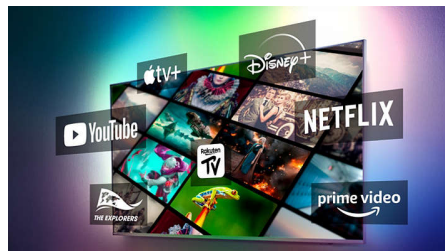

Android TV

Teie Philipsi Android TV tagab teile soovitud sisu ja just siis, kui te seda vajate. Saate lisada avakuvale oma lemmikrakendusi, mis muudavad armastatud filmide ja sarjade käivitamise eriti lihtsaks. Lisaks võite jätkata sealt, kus te ennist pooleli jäite.