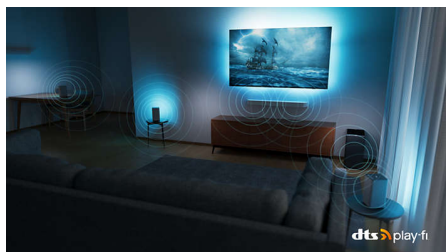

DTS Play-Fi-ga ühilduv

DTS Play-Fi-ga varustatud Philipsi juhtmevaba kodusüsteem võimaldab teil kodus sekunditega ühendada ühilduvaid ribakõlareid ja juhtmeta kõlareid. Vaadake köögis filme. Mängige muusikat kõikjal. Võite luua isegi kodukino ruumilise heli süsteemi, kasutades oma Philipsi telerit keskkõlarina.