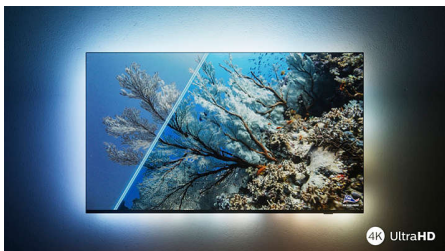

Ergas HDR pilt

Soovite kogeda iga stseeni täiuslikku pilti? Teie Philipsi 4K UHD-teler ühildub kõigi peamiste HDR-vormingutega, mis tähendab, et tagatud on suurepärase ja terava pilt. Näete kõiki detaile isegi pimedatel ja heledatel aladel.