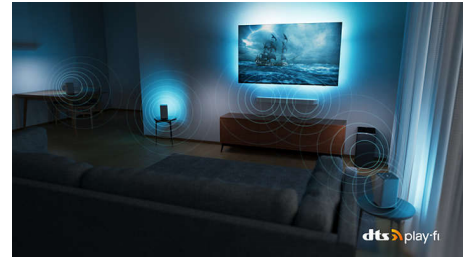

DTS Play-Fi kompatibilis

A Philips DTS Play-Fi vezeték nélküli otthoni rendszer másodpercek alatt lehetővé teszi az otthonában található kompatibilis soundbar hangsugárzókhoz és vezeték nélküli hangsugárzókhoz való csatlakozást. Hallgassa a filmek hangját a konyhából. Játsszon le zenét bárhol. A Philips TV-t center hangsugárzóként használva még egy surround hangzású házimozzi-rendszert is létrehozhat.