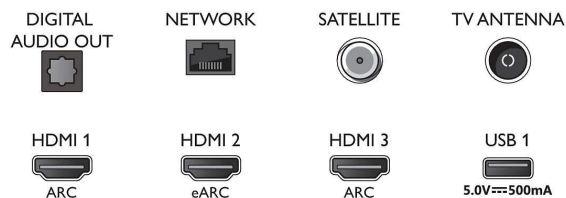

Bottom

Kiadás dátuma
2023-07-23

Verzió: 6.3.1

EAN: 87 18863 03409 5

© 2023 Koninklijke Philips N.V.
Minden jog fenntartva.

A műszaki adatok előzetes figyelmeztetés nélkül változhatnak. Minden védjegy a Koninklijke Philips N.V. céget, vagy az illető jogtulajdonost illeti

www.philips.com

- Az elektronikus műsorfüzet (EPG) és a tényleges megtekinthetőség (legfeljebb 8 napig) ország- és szolgáltatófüggő.
- Az elérhető Android alkalmazások országonként változnak. További részletekért látogassa meg a helyi Google Play áruházat.
- Memóriaméret (flash): 16 GB, a ténylegesen rendelkezésre álló lemezterület változhat (pl. az [előre] telepített alkalmazásoktól, a telepített operációs rendszertől stb. függően)
- Az eszköz alkalmas a magyarországi földfelszíni, szabad hozzáférésű digitális televíziós műsorszórás vételére.
- A Philips TV Remote alkalmazás és a kapcsolódó funkciók a TV-típusok, szolgáltatók és országok, valamint az intelligens készülékek és operációs rendszerek függvényében változhatnak. További részletek: www.philips.com/TVRemoteapp.
- USB felvétel csak digitális csatornákról készíthető, és előfordulhat, hogy a felvételeket korlátozza a műsorszórás másolásvédelme (CI+). Az egyes országokra és csatornákra eltérő korlátozások vonatkozhatnak.
- A készüléknek csak bizonyos részei vagy alkotóelemei tartalmaznak ólmot, amelyek esetében az RoHS irányelv nem tartalmaz technológiai alternatívákat.
- A Google Segéd az Android O (8) vagy újabb operációs rendszeren futó Philips Android TV-ken érhető el. A Google Segéd csak bizonyos nyelveken és országokban érhető el.
- Netflix-előfizetés szükséges. A feltételeket lásd: <https://www.netflix.com>
- Az Amazon Prime csak bizonyos nyelveken és országokban érhető el.
- Az Amazon, az Alexa és az összes kapcsolódó logó az Amazon.com, Inc. vagy leányvállalatának védjegye. Az Amazon Alexa csak bizonyos nyelveken és országokban érhető el.
- Disney+ előfizetés szükséges. A feltételeket lásd: <https://www.disneyplus.com> (c) 2020 Disney és a kapcsolódó szervezetek. A Disney+ csak bizonyos nyelveken és országokban érhető el.
- A Rakuten TV csak bizonyos nyelveken és országokban érhető el.