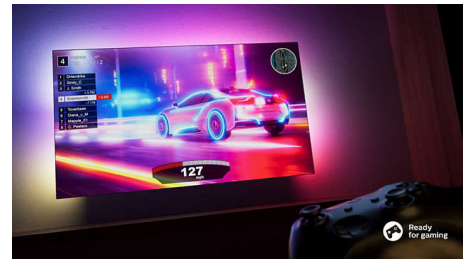

Indulhat a játék!

A Philips TV videojátékokhoz is kiváló. Mikor bekapcsolja a konzolt, a TV automatikusan egy rendkívül alacsony késleltetésű beállításra kapcsol, ami rezponzív játékmenetet és rendkívül tetszetős grafikát biztosít. A HDMI 2.1 port és a változó frissítési frekvencia (VRR) támogatása, továbbá az Ambilight játék üzemmód egyenesen a szobába hozza az izgalmakat.