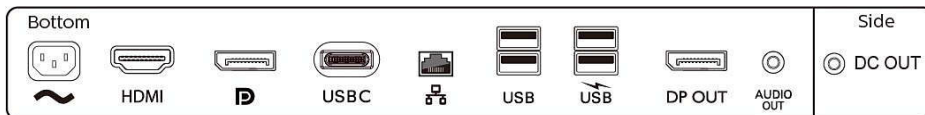

USB

- Rilascio di potenza: USB PD versione 3.0
- Massimo rilascio di potenza USB-C: Fino a 65 watt (5 V/3 A, 9 V/3 A, 10 V/3 A, 12 V/3 A, 15 V/3 A, 20 V/3,25 A)
- da USB-C a USB-A: Video, dati
- da USB-C a USB-C: Video (modalità DP Alt), dati, rilascio di potenza

Comodità

- Altoparlanti incorporati: 2 W x 2
- Compatibilità Plug & Play: DDC CI, Mac OS X, sRGB, Windows 10/8.1/8/7
- Comodità per l'utente: SmartImage, Ingresso, PowerSensor, Menu, Accensione/spegnimento

- Lingue OSD: Portoghese brasiliano, Ceco, Olandese, Inglese, Finlandese, Francese, Tedesco, Greco, Ungherese, Italiano, Giapponese, Coreano, Polacco, Portoghese, Russo, Cinese semplificato, Spagnolo, Svedese, Cinese tradizionale, Turco, Ucraino
- Altra convenienza: Blocco Kensington, Montaggio VESA (100 x 100 mm)
- Software di controllo: SmartControl
- Webcam integrata: Videocamera FHD pop-up da 2 megapixel con microfono e indicatore LED (per Windows 10 Hello)

Piedistallo

- Regolazione in altezza: 150 mm
- Rotazione su perno: 90 gradi
- Swivel: -175/175 gradi
- Inclinazione: -5/30 gradi

Assorbimento

- Modalità ECO: 20,6 W (tip.)
- Alimentazione: Incorporata, 100-240 V CA, 50/60 Hz
- Modalità Off: Nessun consumo energetico con l'interruttore da 0 Watt
- In modalità standard: 19,02 W (tip.) (metodo di rilevazione EnergyStar)
- Modalità standby: < 0,5 W (tip.)