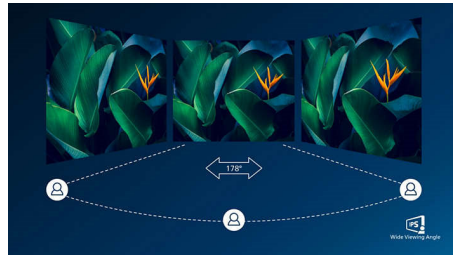

Velocità di trasferimento dati elevata

Trasferimento dati USB 3.2 a velocità elevata

Tecnologia Ultra Wide-Color

La tecnologia Ultra Wide-Color offre uno spettro cromatico più ampio per un'immagine più brillante. Il più ampio spettro di colori di Ultra Wide-Color produce verdi più naturali, rossi più vivaci e blu più profondi. Dai vita ai contenuti di intrattenimento e alle immagini e migliora la produttività con i colori più vivaci offerti dalla tecnologia Ultra Wide-Color.

Tecnologia IPS

I display IPS utilizzano una tecnologia avanzata che offre un angolo visuale estremamente ampio di 178/178 gradi, rendendo possibile la visualizzazione da qualsiasi angolazione, anche in modalità di rotazione di 90°. A differenza dei pannelli TN standard, i display IPS garantiscono immagini davvero nitide dai colori naturali, così da renderli ideali non solo per foto, film e navigazione in rete, ma anche per quelle