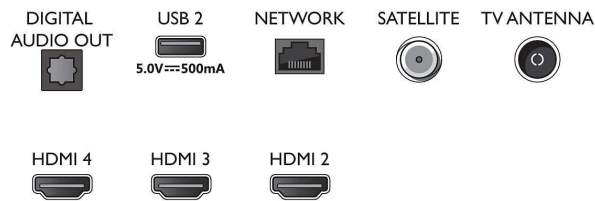

Android TV

- Système d'exploitation: Android TV™ 11 (R)
- Applications intégrées: YouTube, Netflix, BBC

Connexions

Side

Bottom

Téléviseur Android 4K UHD

Téléviseur Ambilight 3 côtés Principaux formats HDR pris en charge, Dolby Vision et Dolby Atmos, Téléviseur Android 126 cm (50")

Caractéristiques

- iPlayer, Amazon Prime Video, Disney+
- Taille de la mémoire (flash): 16 Go*
- Cloud de gaming: Stadia

Fonctions de Smart TV

- Télévision interactive: HbbTV
- Facilité d'utilisation: Bouton menu Smart unique, Manuel d'utilisation à l'écran
- Mise à niveau micrologicielle possible: Assist. mise à niv. micrologiciel auto, Possibilité de mise à niveau micrologicielle par USB, Mise à niveau micrologicielle en ligne, Mise à niveau de l'application en arrière-plan
- Assistant vocal*: Compatible Assistant Google*