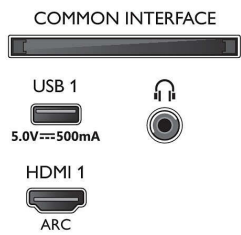

Android TV

- Système d'exploitation: Android TV™ 11 (R)
- Applications intégrées: YouTube, Netflix, BBC

Connexions

Side

Bottom

Téléviseur Android 4K UHD

Téléviseur Ambilight 3 côtés Principaux formats HDR pris en charge, Dolby Vision et Dolby Atmos, Téléviseur Android 126 cm (50")