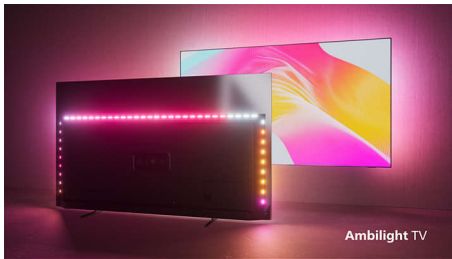

PHILIPS

Téléviseur Android 4K UHD

Téléviseur Ambilight 3 côtés Principaux formats HDR pris en charge, Dolby Vision et Dolby Atmos, Téléviseur Android 126 cm (50")

Points forts

50PUS8007/12

Philips Ambilight