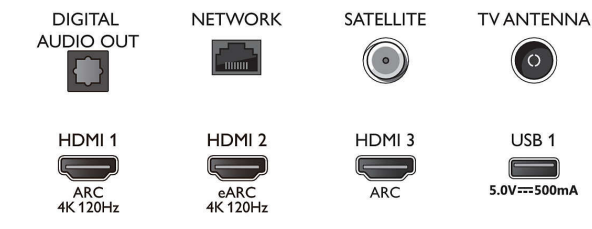

Connections

Side

Bottom

Kiadás dátuma
2023-07-19

Verzió: 8.2.3

EAN: 87 18863 03427 9

© 2023 Koninklijke Philips N.V.
Minden jog fenntartva.

A műszaki adatok előzetes figyelmeztetés nélkül változhatnak. Minden védjegy a Koninklijke Philips N.V. céget, vagy az illető jogtulajdonost illeti