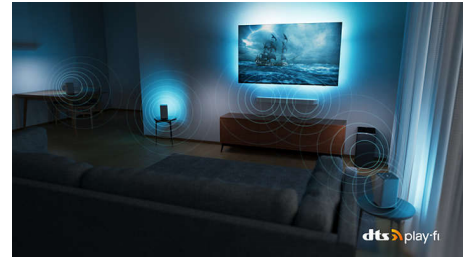

DTS Play-Fi kompatibilis

A Philips DTS Play-Fi vezeték nélküli otthoni rendszer másodpercek alatt lehetővé teszi az otthonában található kompatibilis soundbar hangszugárzókhoz és vezeték nélküli hangszugárzókhoz való csatlakozást. Hallgassa a filmek hangját a konyhából. Játsszon le zenét bárhol. A Philips TV-t center hangszugárzóként használva még egy surround hangzású házimozsi-rendszert is létrehozhat.