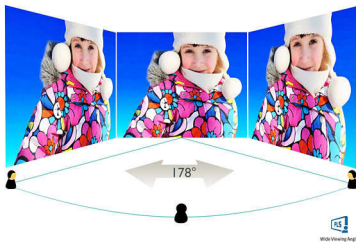

PLS-technologie

PLS-schermen maken gebruik van een geavanceerde technologie waardoor u kunt genieten van een extra brede kijkhoek van 178/178 graden. Hierdoor kunt u het scherm vanuit bijna elke hoek zien, zelfs in een draaimodus van 90 graden! De PLS-schermen bieden, in tegenstelling tot de normale TN-panelen, scherpe beelden met levendige kleuren. Niet alleen ideaal voor het bekijken van foto's, het afspelen van films en het surfen op internet, maar ook voor professionele toepassingen waarbij kleurnauwkeurigheid en constante helderheid zeer belangrijk zijn.