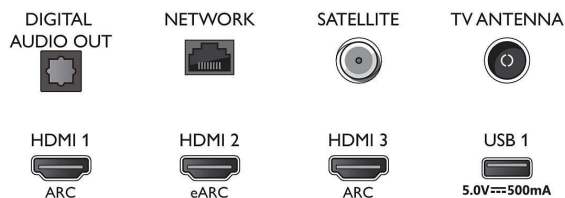

### Mitat

- Laitteen leveys: 1289,9 mm
- Laitteen korkeus: 749,7 mm
- Laitteen syvyys: 80,9 mm
- Laitteen paino: 17,4 kg
- Laitteen leveys (jalustan kanssa): 1289,9 mm
- Laitteen korkeus (jalustan kanssa): 819,7 mm
- Laitteen syvyys (jalustan kanssa): 269,8 mm
- Tuotteen paino (+jalusta): 17,8 kg
- Laatikon leveys: 1425,0 mm
- Laatikon korkeus: 867,0 mm
- Laatikon syvyys: 160,0 mm
- Paino pakattuna: 22,4 kg
- Telineen leveys: 805,2/1085,2 mm
- Jalustan korkeus: 70,0 mm
- Telineen syvyys: 269,8 mm
- Kahden jalustan välimatka: 805,2/1085,2 mm
- Jalustan korkeus TV:n alareunaan: 70,0 mm
- Sopii seinätelineeseen: 200 x 300 mm

## Connections

Side

Bottom

Julkaisupäivä 2023-07-22

Versio: 6.3.1

EAN: 87 18863 03408 8

© 2023 Koninklijke Philips N.V.  
Kaikki oikeudet pidätetään.

Tiedot voivat muuttua ilman erillistä ilmoitusta.  
Tavaramerkit ovat Koninklijke Philips N.V:n tai omistajiensa omaisuutta.