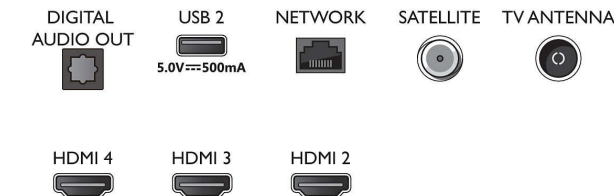

Bottom

Kiadás dátuma
2023-07-19

Verzió: 6.1.1

EAN: 87 18863 03411 8

© 2023 Koninklijke Philips N.V.
Minden jog fenntartva.

A műszaki adatok előzetes figyelmeztetés nélkül változhatnak. Minden védjegy a Koninklijke Philips N.V. céget, vagy az illető jogtulajdonost illeti

www.philips.com

* Az elektronikus műsorfüzet (EPG) és a tényleges megtekinthetőség (legfeljebb 8 napig) ország- és szolgáltatófüggő.

* Az eszköz alkalmas a magyarországi földfelszíni, szabad hozzáférésű digitális televíziós műsorszórás vételére.

* A Philips TV Remote alkalmazás és a kapcsolódó funkciók a TV-típusok, szolgáltatók és országok, valamint az intelligens készülékek és operációs rendszerek függvényében változóak. További részletek: www.philips.com/TVRemoteapp.

* A Smart TV alkalmazás-kinálat TV-típusonként és országonként változik. További részletek: www.philips.com/smarttv.

* A készüléknek csak bizonyos részei vagy alkotóelemei tartalmaznak ölmot, amelyek esetében az RoHS irányelv nem tartalmaz technológiai alternatívákat.

* Memóriaméret (flash): 16 GB, a ténylegesen rendelkezésre álló lemezterület változhat (pl. az [előre] telepített alkalmazásoktól, a telepített operációs rendszertől stb. függően)

* Az Amazon, az Alexa és az összes kapcsolódó logó az Amazon.com, Inc. vagy leányvállalatainak védjegye. Az Amazon Alexa csak bizonyos nyelveken és országokban érhető el.

* A Google Segéd Android Oreo (8.0) vagy újabb operációs rendszerrel rendelkező Philips Android TV-készülékeken érhető el. A Google Segéd csak bizonyos nyelveken és olyan országokban érhető el, ahol az angol-UK, a német-DE és a francia-FR nyelv már a kezdetől fogva támogatott. A támogatott nyelvek/országok listája a későbbiekben bővül.