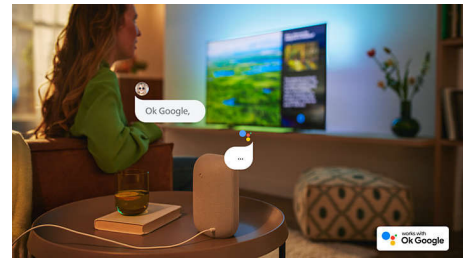

Hangvezérlés mesterséges intelligenciával

Működtesse hangvezérléssel a Philips Android TV-jét bármilyen Google Segéd funkcióval rendelkező hangszóróval, vagy az Android TV Remote alkalmazáson keresztül. Alkalmazásokat keresne, tartalmakat streamelne vagy játékokat játszana? Csak egy szavába kerül

Philips 4K UHD TV

Éles HDR kép. Philips 4K UHD TV.

Karcsú, vonzó kialakítás

Karcsú, vonzó kialakítás