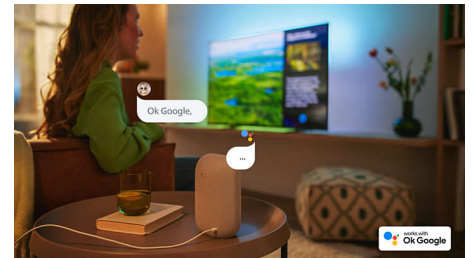

L'idéal pour les jeux.

Profitez pleinement de votre console avec votre téléviseur Philips permettant un gameplay rapide et des graphismes fluides. Connectivité HDMI prenant en charge la norme VRR. Le paramètre de faible latence s'active automatiquement lorsque vous allumez votre console. Le mode de jeu Ambilight intensifie l'émotion.

Android TV

Votre téléviseur Philips Android vous permet d'accéder aux contenus de votre choix quand vous le souhaitez. Vous pouvez personnaliser l'écran d'accueil pour afficher vos applications préférées, ce qui facilite la diffusion des films et des émissions que vous aimez. Vous pouvez également reprendre là où vous vous êtes arrêté.

Commande vocale IA

Vous pouvez commander vocalement votre téléviseur Android Philips via n'importe quelle enceinte dotée de l'Assistant Google ou via une application de télécommande Android TV. Vous souhaitez trouver des applications, regarder des contenus en streaming ou jouer ? Il vous suffit de le demander.