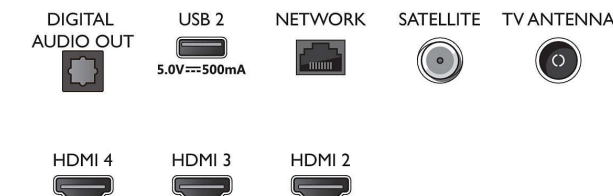

Dimensions

- Largeur de l'appareil: 1 670,5 millimètre
- Hauteur de l'appareil: 960,1 millimètre
- Profondeur de l'appareil: 84,1 millimètre
- Poids du produit: 28,7 kg
- Largeur appareil (support inclus): 1670.5 millimètre
- Hauteur appareil (support inclus): 989.1 millimètre
- Profondeur appareil (support inclus): 334.9 millimètre
- Poids du produit (support compris): 29.2 kg
- Largeur de la boîte: 1879.0 millimètre
- Hauteur de la boîte: 1106.0 millimètre
- Profondeur de la boîte: 190.0 millimètre
- Poids (emballage compris): 40,5 kg
- Largeur du socle: 807.6 millimètre
- Hauteur du pied: 27.0 millimètre
- Longueur du pied: 360.6 millimètre
- Distance entre 2 supports: 807.6 millimètre
- Hauteur du meuble jusqu'au bord inférieur du téléviseur: 27.0 millimètre
- Compatible avec un montage mural: 300 x 300 mm

Connections

Side

Bottom

Date de publication
2023-07-22

Version: 5.1.1

EAN: 87 18863 03396 8

© 2023 Koninklijke Philips N.V.
Tous droits réservés.

Les caractéristiques sont sujettes à modification sans préavis. Les marques commerciales sont la propriété de Koninklijke Philips N.V. ou de leurs détenteurs respectifs.