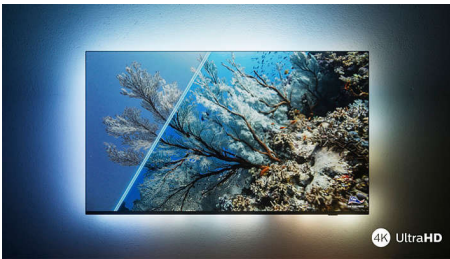

Téléviseur 4K UHD LED

Appréciez tout ce que vous regardez avec ce téléviseur 4K UHD LED. Le moteur Philips Pixel Precise Ultra HD optimise la qualité de l'image pour offrir des images nettes, des couleurs riches et des mouvements fluides. Vous bénéficierez toujours d'une expérience visuelle optimale.