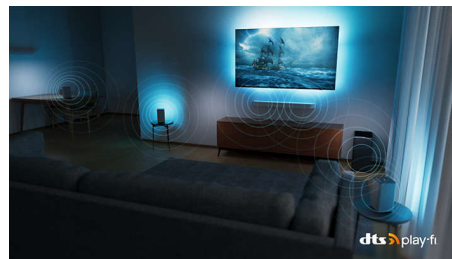

DTS Play-Fi kompatibilis

A Philips DTS Play-Fi vezeték nélküli otthoni rendszer másodpercek alatt lehetővé teszi az otthonában található kompatibilis soundbar hangsugárzókhoz és vezeték nélküli hangsugárzókhoz való csatlakozást. Hallgassa a filmek hangját a konyhából. Játsszon le zenét bárhol. A Philips TV-t center hangsugárzóként használva még egy surround hangzású házimozsi-rendszert is létrehozhat.