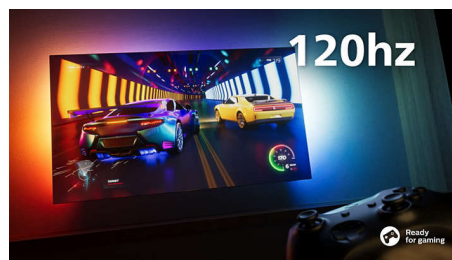

Az, amire a játékosoknak szüksége van

Philips TV-jével a legtöbbet hozhatja ki a következő generációs játékeszközökből a különösen reszponzív játékmenet és a hihetetlenül egyenes grafika révén. Könnyedén ugorhat, a legkisebb helyen is megfordulhat, vagy drifteléssel veheti be a kanyarokat. HDMI 2.1, VRR és FreeSync támogatással. Az Ambilight játékmód pedig még izgalmasabbá tesz mindent.