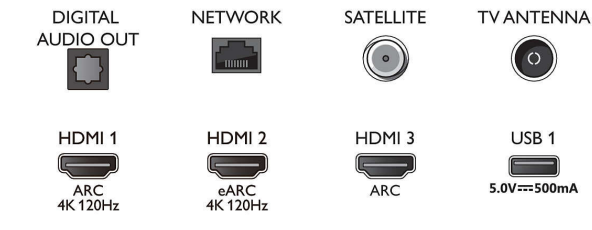

## Connections

Side

Bottom

Kiadás dátuma  
2023-07-19

Verzió: 7.3.4

EAN: 87 18863 03431 6

© 2023 Koninklijke Philips N.V.  
Minden jog fenntartva.

A műszaki adatok előzetes figyelmeztetés nélkül változhatnak. Minden védjegy a Koninklijke Philips N.V. céget, vagy az illető jogtulajdonost illeti