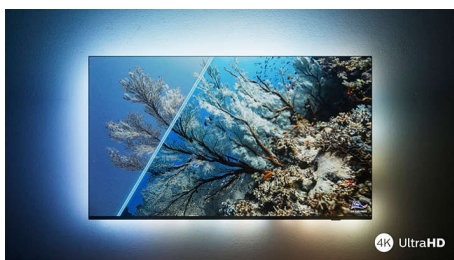

Élénk HDR kép

Azt szeretné, hogy minden jelenet tökéletesen jelenjen meg a képernyőn? A Philips 4K UHD TV minden fő HDR formátummal kompatibilis, ami garantálja a ragyogó, éles képeket. Minden részletet látni fog, még a sötét és világos felületeken is.