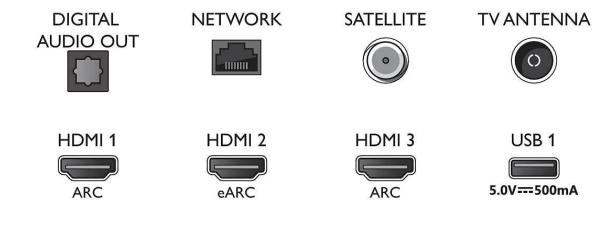

Bottom

Datum izdavanja
2023-07-22

Verzija: 6.3.1

EAN: 87 18863 03406 4

© 2023 Koninklijke Philips N.V.
Sva prava pridržana.

Specifikacije su podložne promjeni bez prethodne obavijesti. Trgovačke marke su u vlasništvu tvrtke Koninklijke Philips N.V. ili njihovih odgovarajućih vlasnika.

www.philips.com

- Elektronički vodič kroz programe i stvarna vidljivost (do 8 dana) ovisi o državi i operateru.
- Ponuda aplikacija za Android razlikuje se ovisno o državi. Više detalja potražite na lokalnom web-mjestu Google Play Store.
- Veličina memorije (Flash): 16 G, stvarno dostupan prostor na disku može se razlikovati (ovisno o npr. (pred)instaliranim aplikacijama, instaliranom operativnom sustavu itd.)
- Televizor podržava DVB prijem za besplatne kanale. Određeni DVB davatelji sadržaja možda nisu podržani. U odjeljku s najčešćim pitanjima na Philips web-mjestu za podršku možete pronaći ažurirani popis. Neki davatelji sadržaja zahtijevaju uvjetni pristup (Conditional Access) i pretplatu. Dodatne informacije zatražite od svog davatelja sadržaja.
- Aplikacija za udaljeno snimanje tvrtke Philips i vezane funkcije razlikuju se ovisno o modelu televizora, operateru i državi, kao i o modelu i operacijskom sustavu pametnog uređaja. Više informacija potražite na web-stranici: www.philips.com/TVRemoteapp.
- USB snimanje vrijedi samo za digitalne kanale, snimanje može biti ograničeno zakonima o zaštiti od kopiranja emitiranih sadržaja (CI+). Mogu vrijediti ograničenja vezana uz državu ili kanal.
- Ovaj televizor sadrži olovo samo u određenim dijelovima ili komponentama za koje nisu dostupne tehnološke alternative u skladu s postojećim klauzulama izuzeća navedenima u RoHS direktivi.
- Usluga Amazon Prime dostupna je na odabranim jezicima i u određenim državama.
- Google Assistant dostupan je na Android TV uređajima tvrtke Philips koji imaju operacijski sustav Android O (8) ili novije verzije. Google Assistant dostupan je na odabranim jezicima i u određenim državama.
- Potrebna je pretplata na uslugu Netflix. Podložno uvjetima dostupnima na <https://www.netflix.com>
- Amazon, Alexa i svi povezani logotipovi zaštitni su znakovi tvrtke Amazon.com, Inc. ili njezinih podružnica. Usluga Amazon Alexa dostupna je na odabranim jezicima i u odabranim državama.
- Potrebna je pretplata na Disney+. Podložno uvjetima s <https://www.disneyplus.com> (c) 2020 Disney i srodnih entiteta. Disney+ dostupan je na odabranim jezicima i u određenim državama.
- Usluga Rakuten TV dostupna je na odabranim jezicima i u određenim državama.