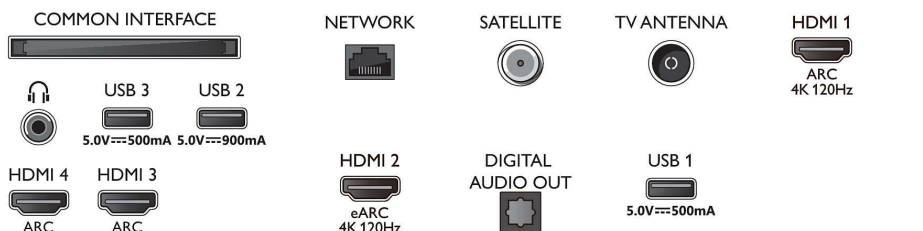

## Méreték

- Készülék szélessége: 1225,4 mm
- Készülék magassága: 701,4 mm
- Készülék mélysége: 68,0 mm
- Termék tömege: 18,3 kg
- Készülék szélessége (állvánnyal együtt): 1225,4 mm
- Készülék magassága (állvánnyal együtt): 771,0 mm
- Készülék mélysége (állvánnyal együtt): 236,0 mm
- Termék tömege (+állvány): 21,4 kg
- Doboz szélessége: 1400,0 mm
- Doboz magassága: 860,0 mm
- Doboz mélysége: 160,0 mm
- Tömeg a csomagolással együtt: 27,0 kg
- Állvány szélessége: 750,0 mm
- Állvány magassága: 70,0 mm
- Állvány mélysége: 236,0 mm
- Fali tartóval kompatibilis: 300 x 300 mm

## Connections

Side

Bottom

Kiadás dátuma  
2023-07-19

Verzió: 8.3.1

EAN: 87 18863 03457 6

© 2023 Koninklijke Philips N.V.  
Minden jog fenntartva.

A műszaki adatok előzetes figyelmeztetés nélkül változhatnak. Minden védjegy a Koninklijke Philips N.V. céget, vagy az illető jogtulajdonost illeti