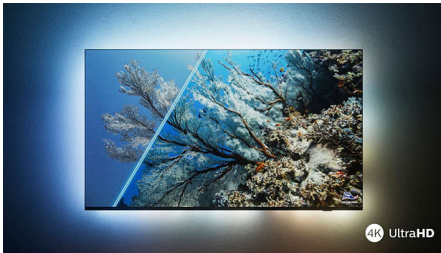

Жива HDR картина

Искате ли да се насладите на перфектна картина за всяка сцена? Вашият телевизор Philips 4K UHD е съвместим с всички основни HDR формати, което означава, че получавате превъзходни, резки изображения. Ще виждате всеки детайл дори в тъмни и светли зони.