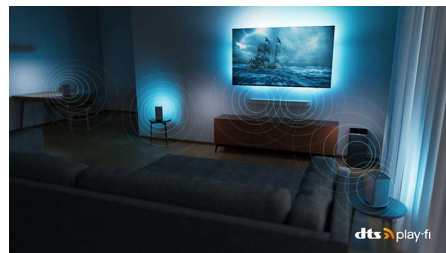

Съвместимост с DTS Play-Fi

Безжичната домашна система Philips, захранвана от DTS Play-Fi, ви позволява да се свържете със съвместими тонколони и безжични високоговорители в дома си за секунди. Слушайте филми в кухнята. Възпроизвеждайте музика навсякъде. Можете дори да създадете система за домашно кино със съраунд звук, като използвате вашия телевизор Philips като централен високоговорител.