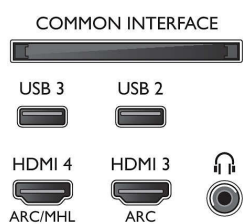

Especificaciones

Ambilight

- Funciones Ambilight: Ambilight+Hue integrado, Música y Ambilight, Modo de juego, Adaptable al color de la pared, Modo Lounge light
- Versión Ambilight: 2 lados

Imagen/Pantalla

- Relación de aspecto: 16:9
- Tamaño diagonal de pantalla (pulgadas): 49 pulgada
- Tamaño diagonal de pantalla (métrico): 123 cm
- Pantalla: LED 4K Ultra HD
- Resolución de pantalla: 3840 x 2160

- Brillo: 350 cd/m²
- Mejora de la imagen: Micro Dimming Pro, Resolución Ultra, Natural Motion, Pixel Plus Ultra HD
- Relación de luminancia máxima: 65 %

Resolución de pantalla compatible

- Entradas de ordenador en HDMI1/2: 4K UHD de hasta 3840 x 2160 a 60 Hz
- Entradas de ordenador en HDMI3/4: 4K UHD de hasta 3840 x 2160 a 30 Hz, Full HD de hasta 1920 x 1080 a 60 Hz

- Entradas de vídeo en conexiones HDMI1/2: Hasta 4K UHD de 3840 x 2160 a 60 Hz
- Entradas de vídeo en conexiones HDMI3/4: Full HD de hasta 1920 x 1080 a 60 Hz, 4K UHD de hasta 3840 x 2160 a 30 Hz

Sintonizador/recepción/transmisión

- Televisión digital: TDT/T2/T2-HD/C/S/S2
- Reproducción de vídeo: NTSC, PAL, SECAM
- Compatibilidad con MPEG: MPEG2, MPEG4
- Guía de programación de televisión*: Guía electrónica de programación de 8 días

Connections

Side