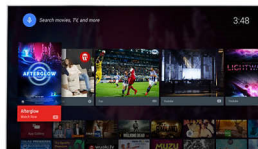

Quad Core + Android

El procesador Quad Core de Philips se combina con la potencia de Android para hacer posible una emocionante experiencia de juego. Con Android en el televisor, podrás navegar,

ejecutar aplicaciones y reproducir vídeos de forma muy rápida, intuitiva y divertida.

Google Play

Google Play™ dispone de un amplio catálogo de juegos de alta calidad para todas las edades. Optimizados para su uso en el televisor, los juegos lucen un aspecto tan fantástico como su rendimiento. Y no es necesario llenar tu casa de consolas de juegos; con un mando con USB universal para juegos podrás navegar y reproducir contenido con facilidad.

Juegos en la nube

Dispones de un extenso catálogo en línea de juegos de alta calidad para todas las edades, preferencias y niveles. Solo tienes que elegir un juego y jugar en el televisor.