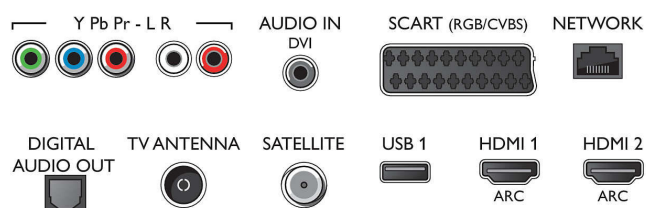

Especificaciones

Ambilight

- Funciones Ambilight: Ambilight+Hue integrado, Música y Ambilight, Modo de juego, Adaptable al color de la pared, Modo Lounge light
- Versión Ambilight: 2 lados

Imagen/Pantalla

- Relación de aspecto: 16:9
- Tamaño diagonal de pantalla (pulgadas): 49 pulgada
- Tamaño diagonal de pantalla (métrico): 123 cm
- Pantalla: LED 4K Ultra HD
- Resolución de pantalla: 3840 x 2160

- Brillo: 350 cd/m²
- Mejora de la imagen: Micro Dimming Pro, Resolución Ultra, Natural Motion, Pixel Plus Ultra HD
- Relación de luminancia máxima: 65 %

Resolución de pantalla compatible

- Entradas de ordenador en HDMI1/2: 4K UHD de hasta 3840 x 2160 a 60 Hz
- Entradas de ordenador en HDMI3/4: 4K UHD de hasta 3840 x 2160 a 30 Hz, Full HD de hasta 1920 x 1080 a 60 Hz

- Entradas de vídeo en conexiones HDMI1/2: Hasta 4K UHD de 3840 x 2160 a 60 Hz
- Entradas de vídeo en conexiones HDMI3/4: Full HD de hasta 1920 x 1080 a 60 Hz, 4K UHD de hasta 3840 x 2160 a 30 Hz

Sintonizador/recepción/transmisión

- Televisión digital: TDT/T2/T2-HD/C/S/S2
- Reproducción de vídeo: NTSC, PAL, SECAM
- Compatibilidad con MPEG: MPEG2, MPEG4
- Guía de programación de televisión*: Guía electrónica de programación de 8 días

Connections

Side

Rear